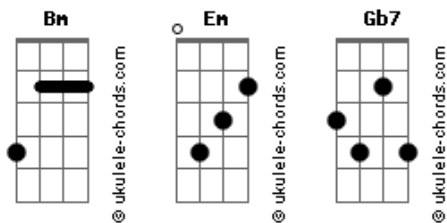

# Divididos - La flor azul

tom:

Intro: Em Bm Gb7 Bm  
Em Bm Gb7 Bm

Ahora entra el violín de Peteco y se repite el intro

Bm  
Que solo me voy quedando  
Em Bm  
Mi viejo tunal  
Em Bm  
Oyendo cantar al río  
Gb7 Bm  
Para el carnaval

( Em Bm Gb7 Bm )  
( Em Bm Gb7 Bm )

Bm  
Me acompaña la esperanza  
Em Bm  
En la soledad  
Em Bm  
Cuando silva el huayramuyoj  
Gb7 Bm  
Por el salitral

( Em Bm Gb7 Bm )  
( Em Bm Gb7 Bm )

Bm  
Árbol fuiste bien coposo  
Em Bm  
Pobre corazón  
Em Bm  
Árbol que quedo sin hojas  
Gb7 Bm  
Sin nidos ni amor

Bm  
Dile dile chacarera  
Em Bm  
A esa flor azul  
Em Bm

## Acordes

Que de noche yo la busco  
Gb7 Bm  
Por la cruz del sur

( Em Bm Gb7 Bm )  
( Em Bm Gb7 Bm )

Bm  
Esa pena enamorada  
Em Bm  
Pena sin cesar  
Em Bm  
Buscando volverse copla  
Gb7 Bm  
Pa hacerme llorar