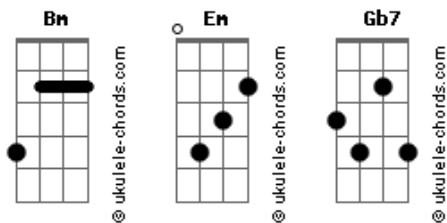

Divididos - La flor azul

tom:

Intro: Em Bm Gb7 Bm
Em Bm Gb7 Bm

Ahora entra el violín de Peteco y se repite el intro

Bm
Que solo me voy quedando
Em Bm
Mi viejo tunal
Em Bm
Oyendo cantar al río
Gb7 Bm
Para el carnaval

(Em Bm Gb7 Bm)
(Em Bm Gb7 Bm)

Bm
Me acompaña la esperanza
Em Bm
En la soledad
Em Bm
Cuando silva el huayramuyoj
Gb7 Bm
Por el salitral

(Em Bm Gb7 Bm)
(Em Bm Gb7 Bm)

Bm
Árbol fuiste bien coposo
Em Bm
Pobre corazón
Em Bm
Árbol que quedo sin hojas
Gb7 Bm
Sin nidos ni amor

Bm
Dile dile chacarera
Em Bm
A esa flor azul
Em Bm

Acordes

Que de noche yo la busco
Gb7 Bm
Por la cruz del sur

(Em Bm Gb7 Bm)
(Em Bm Gb7 Bm)

Bm
Esa pena enamorada
Em Bm
Pena sin cesar
Em Bm
Buscando volverse copla
Gb7 Bm
Pa hacerme llorar