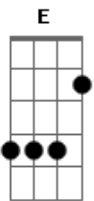

Divididos - Guanuqueando

Tom: A
Intro: (Gbm E D A Bm A G E A) x2
(E D E Db D E D Dm A) x2

Gbm E
Verteros de labios quebrados
D A
zampoñas y quenás sonando
Bm A
antiguo respiro en la boca
G E A
besos, besos de mi raza

Perdido en la noche el silencio
la tarde que se hace distancia
misterios que el tiempo descifra
ése, ése es su respiro

E D E
Siento quenás que en el viento huyen
Db D E
trayendo amores y silencios de las peñas
D Dm A
que encierran el sol en su corazón
E
Entre airamos de luna
D E
zampoñas que en el viento huyen
Db D
en viaje buscando el cielo un cóndor va
E D Dm A

(Gbm E D A Bm A G E A) x2

Acordes

© ukulele-chords.com

© ukulele-chords.com

© ukulele-chords.com

© ukulele-chords.com

© ukulele-chords.com

© ukulele-chords.com