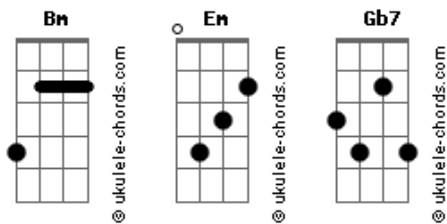

Divididos - Flor Azul

tom:

Intro: **Em Bm Gb7 Bm**
Em Bm Gb7 Bm

Bm
 Que solo me voy quedando
Em Bm
 Mi viejo tunal
Em Bm
 Oyendo cantar al río
Gb7 Bm
 Para el carnaval

(**Em Bm Gb7 Bm**)
 (**Em Bm Gb7 Bm**)

Bm
 Me acompaña la esperanza
Em Bm
 En la soledad
Em Bm
 Cuando silva el huairamuyo
Gb7 Bm
 Por el salitral

Bm
 Árbol fuiste bien coposo
Em Bm
 Pobre corazón
Em Bm
 Árbol que quedo sin hojas
Gb7 Bm
 Sin nido, ni amor

Bm
 Dile, dile chacarera
Em Bm
 A esa flor azul
Em Bm
 Que de noche yo la busco

Acordes

Gb7 Bm
 Por la cruz del sur
 (**Em Bm Gb7 Bm**)
 (**Em Bm Gb7 Bm**)

Bm
 Esa pena enamorada
Em Bm
 Pena sin cesar
Em Bm
 Buscando volverse copla
Gb7 Bm
 Pa' hacerme llorar

Bm
 Dile, dile chacarera
Em Bm
 A esa flor azul
Em Bm
 Que de noche yo la busco
Gb7 Bm
 Por la cruz del sur