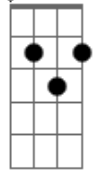

Divaldir - Rodoviária Estação do Adeus

Tom: G

(com acordes na forma de Ab)

Afinação: Eb Ab Db Gb Bb Eb Ab

Na rodoviária ela me abraçou
Dos seus olhos eu vi o pranto rolar
Beije os seus lábios e nos despedimos
No meio do povo comecei chorar
Num ônibus ali, já estacionado
Ela embarcou, eu fiquei então
Sentindo a tristeza da sua partida

Chorando de dor, naquela estação

Na plataforma eu fiquei sozinho
Vendo ela partir me acenando a mão
E lá na esquina vi que foi sumindo
Deixando vazio, o meu coração
Na esperança de ter novamente
Os lábios quentes que já foram meus
Todos os dias, eu vou para lá
Na rodoviária estação do adeus

Acordes

G