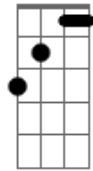

© ukulele-chords.com

Bb