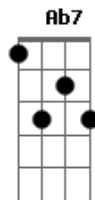

© ukulele-chords.com