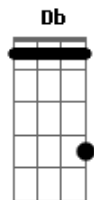

© ukulele-chords.com