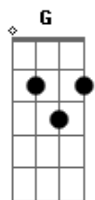

Divaldir - Rodoviária Estação do Adeus

Tom: G

(com acordes na forma de Ab)

Afinação: Eb Ab Db Gb Bb Eb Ab

Na rodoviária ela me abraçou
Dos seus olhos eu vi o pranto rolar
Beijei os seus lábios e nos despedimos
No meio do povo comecei chorar
Num ônibus ali, já estacionado
Ela embarcou, eu fiquei então
Sentindo a tristeza da sua partida

Chorando de dor, naquela estação

Na plataforma eu fiquei sozinho
Vendo ela partir me acenando a mão
E lá na esquina vi que foi sumindo
Deixando vazio, o meu coração
Na esperança de ter novamente
Os lábios quentes que já foram meus
Todos os dias, eu vou para lá
Na rodoviária estação do adeus

Acordes

© ukulele-chords.com