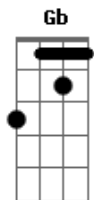

© ukulele-chords.com