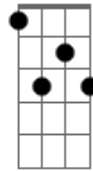

Divaldir - Rodoviária Estação do Adeus

Tom: G

(com acordes na forma de Ab)

Afinação: Eb Ab Db Gb Bb Eb Ab

Na rodoviária ela me abraçou
 Dos seus olhos eu vi o pranto rolar
 Beije os seus lábios e nos despedimos
 No meio do povo comecei chorar
 Num ônibus ali, já estacionado
 Ela embarcou, eu fiquei então
 Sentindo a tristeza da sua partida

© ukulele-chords.com

Gb

© ukulele-chords.com

Bb

© ukulele-chords.com

Ab7

© ukulele-chords.com

Db7