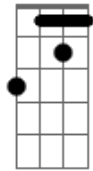

© ukulele-chords.com

Gb