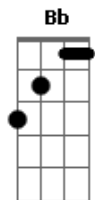

© ukulele-chords.com