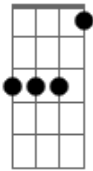

Divaldir - Rodoviária Estação do Adeus

Tom: G

(com acordes na forma de Ab)

Afinação: Eb Ab Db Gb Bb Eb Ab

Na rodoviária ela me abraçou
 Dos seus olhos eu vi o pranto rolar
 Beije os seus lábios e nos despedimos
 No meio do povo comecei chorar
 Num ônibus ali, já estacionado
 Ela embarcou, eu fiquei então
 Sentindo a tristeza da sua partida

Chorando de dor, naquela estação

Na plataforma eu fiquei sozinho
 Vendo ela partir me acenando a mão
 E lá na esquina vi que foi sumindo
 Deixando vazio, o meu coração
 Na esperança de ter novamente
 Os lábios quentes que já foram meus
 Todos os dias, eu vou para lá
 Na rodoviária estação do adeus

Acordes

G

© ukulele-chords.com

Ab

© ukulele-chords.com

Eb

© ukulele-chords.com

Db