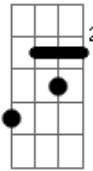

© ukulele-chords.com

Ab