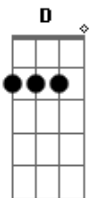

Dito Viola e J. Moreno - Velha Carroça

tom:

Intro: A E A E
A E A E
A E A E A

A E
Aqueela velha carroça
A
Ao lado do tombador
E
As rodas foram levadas
A
Por um colecionador
E
Que depois de restauradas
A E A
Tem agora nova cor
D E
Enfeitando a entrada
A
Da mansão de um doutor
E
Virou preciosidade
D A
Com pancas de raridade
E A
Obra de grande valor
(E A E A)

A E
Pioneira do transporte
A
O seu trono está perdendo
E
Sufocada pelo mato
A
Que ao redor está crescendo

Acordes

© ukulele-chords.com

© ukulele-chords.com

© ukulele-chords.com

E
Aos poucos sua pintura
A E A
Está desaparecendo
D E
Dá pra ver lá da varanda
A
Que o tempo está lhe vencendo
E
Já no último repouso
D A
É um passado glorioso
E A
Que aos pouquinhos vai morrendo
(E A E A)
A E
A imagem desoladora
A
Daquela velha ruína
E
Traz na mente a lembrança
A
De uma era que termina
E
A evolução que chegou
A E A
Mudou a sua rotina
D
Pôs um fim no seu reinado
E A
Desbancou a heroína
E
Encerrou suas andanças
D A
Ditado pelas mudanças
E A
Que o progresso determina
(E A E A)
(E A E A)
(D E A E)
(A E A)