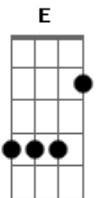

Dito Viola e J. Moreno - Velha Carroça

tom:

Intro: A E A E
A E A E
A E A E A

A E
Aqueela velha carroça
A
Ao lado do tombador
E
As rodas foram levadas
A
Por um colecionador
E
Que depois de restauradas
A E A
Tem agora nova cor
D E
Enfeitando a entrada
A
Da mansão de um doutor
E
Virou preciosidade
D A
Com pancas de raridade
E A
Obra de grande valor
(E A E A)

A E
Impedida de rodar
A
Sem os membros principais
E
Foi jogada lá pra fora
A
Para nada serve mais
E
O tempo está destruindo
A E A
As outras peças vitais
A D
Dá pra ler o seu passado
E A
Nas marcas dos seus varais
E
Caminhando pro final
D A
Corroídos pelo sal
E A
Do suor dos animais
(A E A E)
(A E A E)
(A E A E)
(A E A)

A E
Pioneira do transporte
A
O seu trono está perdendo
E
Sufocada pelo mato
A
Que ao redor está crescendo

Acordes

© ukulele-chords.com

© ukulele-chords.com

© ukulele-chords.com

E
Aos poucos sua pintura
A E A
Está desaparecendo
D E
Dá pra ver lá da varanda
A
Que o tempo está lhe vencendo
E
Já no último repouso
D A
É um passado glorioso
E A
Que aos pouquinhos vai morrendo
(E A E A)
A E
A imagem desoladora
A
Daquela velha ruína
E
Traz na mente a lembrança
A
De uma era que termina
E
A evolução que chegou
A E A
Mudou a sua rotina
D
Pôs um fim no seu reinado
E A
Desbancou a heroína
E
Encerrou suas andanças
D A
Ditado pelas mudanças
E A
Que o progresso determina
(E A E A)
(E A E A)
(D E A E)
(A E A)
A D
Ao ver aquela carroça
E A
Enfrentando os vendavais
E
Comparei as nossas vidas
A
Em tudo somos iguais
E
Somos parte da história
A E A
Nos capítulos finais
D E
Sucateados pelos anos
A
Nos momentos cruciais
E
Remoendo os sentimentos
D A
Somos retrato de um tempo
E A E
Que não volta nunca mais