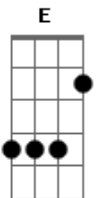

Dito Viola e J. Moreno - Velha Carroça

tom:

Intro: A E A E
A E A E
A E A E A

A E
Aqueela velha carroça
A
Ao lado do tombador
E
As rodas foram levadas
A
Por um colecionador
E
Que depois de restauradas
A E A
Tem agora nova cor
D E
Enfeitando a entrada
A
Da mansão de um doutor
E
Virou preciosidade
D A
Com pancas de raridade
E A
Obra de grande valor
(E A E A)

A E
Impedida de rodar
A
Sem os membros principais
E
Foi jogada lá pra fora
A
Para nada serve mais
E
O tempo está destruindo
A E A
As outras peças vitais
A D
Dá pra ler o seu passado
E A
Nas marcas dos seus varais
E
Caminhando pro final
D A
Corroídos pelo sal
E A
Do suor dos animais
(A E A E)
(A E A E)
(A E A E)
(A E A)

A E
Pioneira do transporte
A
O seu trono está perdendo
E
Sufocada pelo mato
A
Que ao redor está crescendo

Acordes

© ukulele-chords.com

© ukulele-chords.com

© ukulele-chords.com

E
Aos poucos sua pintura
A E A
Está desaparecendo
D E
Dá pra ver lá da varanda
A
Que o tempo está lhe vencendo
E
Já no último repouso
D A
É um passado glorioso
E A
Que aos pouquinhos vai morrendo
(E A E A)
A E
A imagem desoladora
A
Daquela velha ruína
E
Traz na mente a lembrança
A
De uma era que termina
E
A evolução que chegou
A E A
Mudou a sua rotina
D
Pôs um fim no seu reinado
E A
Desbancou a heroína
E
Encerrou suas andanças
D A
Ditado pelas mudanças
E A
Que o progresso determina
(E A E A)
(E A E A)
(D E A E)
(A E A)

A D
Ao ver aquela carroça
E A
Enfrentando os vendavais
E
Comparei as nossas vidas
A
Em tudo somos iguais
E
Somos parte da história
A E A
Nos capítulos finais
D E
Sucateados pelos anos
A
Nos momentos cruciais
E
Remoendo os sentimentos
D A
Somos retrato de um tempo
E A E
Que não volta nunca mais