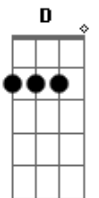

Dito Viola e J. Moreno - Velha Carroça

tom:

Intro: A E A E
A E A E
A E A E A

A E
Aqueela velha carroça
A
Ao lado do tombador
E
As rodas foram levadas
A
Por um colecionador
E
Que depois de restauradas
A E A
Tem agora nova cor
D E
Enfeitando a entrada
A
Da mansão de um doutor
E
Virou preciosidade
D A
Com pancas de raridade
E A
Obra de grande valor
(E A E A)

A E
Pioneira do transporte
A
O seu trono está perdendo
E
Sufocada pelo mato
A
Que ao redor está crescendo

Acordes

© ukulele-chords.com

© ukulele-chords.com

© ukulele-chords.com

E
Aos poucos sua pintura
A E A
Está desaparecendo
D E
Dá pra ver lá da varanda
A
Que o tempo está lhe vencendo
E
Já no último repouso
D A
É um passado glorioso
E A
Que aos pouquinhos vai morrendo
(E A E A)
A E
A imagem desoladora
A
Daquela velha ruína
E
Traz na mente a lembrança
A
De uma era que termina
E
A evolução que chegou
A E A
Mudou a sua rotina
D
Pôs um fim no seu reinado
E A
Desbancou a heroína
E
Encerrou suas andanças
D A
Ditado pelas mudanças
E A
Que o progresso determina
(E A E A)
(E A E A)
(D E A E)
(A E A)
A D
Ao ver aquela carroça
E A
Enfrentando os vendavais
E
Comparei as nossas vidas
A
Em tudo somos iguais
E
Somos parte da história
A E A
Nos capítulos finais
D E
Sucateados pelos anos
A
Nos momentos cruciais
E
Remoendo os sentimentos
D A
Somos retrato de um tempo
E A E
Que não volta nunca mais