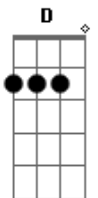

© ukulele-chords.com