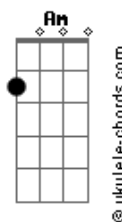

Distintivo Blue - O Andarilho

tom:

Em

Em G

Noite escura
Em G
Vento e chuva
Em G D
A rua sem ninguém

Em G
Não devia estar só
Em G
Mas podia ser pior
Em G D
Esperar quem não vem

C
Todo um mundo girando
Am
Falando, sorrindo, cantando
C D
E ele sempre só

Em C Em G G Em
Já cansou de chorar
Em C Em D
E é difícil sorrir
Em C Em G G Em
Desistiu de amar
Em C Em D
É mais fácil fugir

Em G
Madrugada
Em G
Alvorada
Em G D
Até o pôr-do-sol

Em G
Não devia estar só
Em G
Mas é até melhor
Em G D
Depois do que passou

Acordes

C
Todos passam olhando
Am
Censurando ou ignorando
C D
Mas sente, como nós
Em C Em G G Em
Não adianta chorar
Em C Em D
Ninguém vai acudir
Em C Em G G Em
Não merece um olhar
Em C Em D
Nem devia existir

Em G
Não tem alma
Em G
Nem vale nada
Em G D
Consigo apenas dor

Em G
Não devia estar só
Em G
O mundo é bem melhor
Em G D
Pra todos nasce o sol
C
Uma mão se estendendo
Am
Um abraço apertado
C D
Um sonho, ou algo assim

Em C Em G G Em
Eu te ouvi chorar
Em C Em D
Então vim até aqui
Em C Em G G Em
Chega deste lugar
Em C Em D
A dor chegou ao fim

[Final] Em G Em G Em G