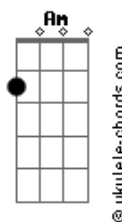

Distintivo Blue - O Andarilho

tom:

Em

Em

G

Noite escura
Em G
Vento e chuva
Em G D
A rua sem ninguém

Em G
Não devia estar só
Em G
Mas podia ser pior
Em G D
Esperar quem não vem

C
Todo um mundo girando
Am
Falando, sorrindo, cantando
C D
E ele sempre só

Em C Em G G Em
Já cansou de chorar
Em C Em D
E é difícil sorrir
Em C Em G G Em
Desistiu de amar
Em C Em D
É mais fácil fugir

Em G
Madrugada
Em G
Alvorada
Em G D
Até o pôr-do-sol

Em G
Não devia estar só
Em G
Mas é até melhor
Em G D
Depois do que passou

Acordes

C
Todos passam olhando
Am
Censurando ou ignorando
C D
Mas sente, como nós
Em C Em G G Em
Não adianta chorar
Em C Em D
Ninguém vai acudir
Em C Em G G Em
Não merece um olhar
Em C Em D
Nem devia existir

Em G
Não tem alma
Em G
Nem vale nada
Em G D
Consigo apenas dor

Em G
Não devia estar só
Em G
O mundo é bem melhor
Em G D
Pra todos nasce o sol
C
Uma mão se estendendo
Am
Um abraço apertado
C D
Um sonho, ou algo assim

Em C Em G G Em
Eu te ouvi chorar
Em C Em D
Então vim até aqui
Em C Em G G Em
Chega deste lugar
Em C Em D
A dor chegou ao fim

[Final] Em G Em G Em G