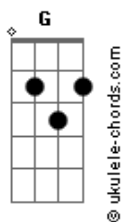

Distintivo Blue - O Andarilho

tom:

Em

Em G

Noite escura
Em G
Vento e chuva
Em G D
A rua sem ninguém

Em G
Não devia estar só
Em G
Mas podia ser pior
Em G D
Esperar quem não vem

C
Todo um mundo girando
Am
Falando, sorrindo, cantando
C D
E ele sempre só

Em C Em G G Em
Já cansou de chorar
Em C Em D
E é difícil sorrir
Em C Em G G Em
Desistiu de amar
Em C Em D
É mais fácil fugir

Em G
Madrugada
Em G
Alvorada
Em G D
Até o pôr-do-sol

Em G
Não devia estar só
Em G
Mas é até melhor
Em G D
Depois do que passou

Acordes

C
Todos passam olhando
Am
Censurando ou ignorando
C D
Mas sente, como nós
Em C Em G G Em
Não adianta chorar
Em C Em D
Ninguém vai acudir
Em C Em G G Em
Não merece um olhar
Em C Em D
Nem devia existir

Em G
Não tem alma
Em G
Nem vale nada
Em G D
Consigo apenas dor

Em G
Não devia estar só
Em G
O mundo é bem melhor
Em G D
Pra todos nasce o sol
C
Uma mão se estendendo
Am
Um abraço apertado
C D
Um sonho, ou algo assim

Em C Em G G Em
Eu te ouvi chorar
Em C Em D
Então vim até aqui
Em C Em G G Em
Chega deste lugar
Em C Em D
A dor chegou ao fim

[Final] Em G Em G Em G