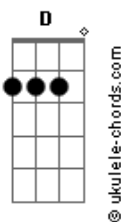

Distintivo Blue - O Andarilho

tom:

Em

Em G

Noite escura
Em G
Vento e chuva
Em G D
A rua sem ninguém

Em G
Não devia estar só
Em G
Mas podia ser pior
Em G D
Esperar quem não vem

C
Todo um mundo girando
Am
Falando, sorrindo, cantando
C D
E ele sempre só

Em C Em G G Em
Já cansou de chorar
Em C Em D
E é difícil sorrir
Em C Em G G Em
Desistiu de amar
Em C Em D
É mais fácil fugir

Em G
Madrugada
Em G
Alvorada
Em G D
Até o pôr-do-sol

Em G
Não devia estar só
Em G
Mas é até melhor
Em G D
Depois do que passou

Acordes

C
Todos passam olhando
Am
Censurando ou ignorando
C D
Mas sente, como nós

Em C Em G G Em
Não adianta chorar
Em C Em D
Ninguém vai acudir
Em C Em G G Em
Não merece um olhar
Em C Em D
Nem devia existir

Em G
Não tem alma
Em G
Nem vale nada
Em G D
Consigo apenas dor

Em G
Não devia estar só
Em G
O mundo é bem melhor
Em G D
Pra todos nasce o sol
C
Uma mão se estendendo
Am
Um abraço apertado
C D
Um sonho, ou algo assim

Em C Em G G Em
Eu te ouvi chorar
Em C Em D
Então vim até aqui
Em C Em G G Em
Chega deste lugar
Em C Em D
A dor chegou ao fim

[Final] Em G Em G Em G