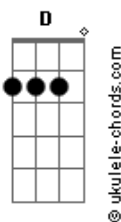

Distintivo Blue - O Andarilho

tom:

Em

Em G

Noite escura
Em G
Vento e chuva
Em G D
A rua sem ninguém

Em G
Não devia estar só
Em G
Mas podia ser pior
Em G D
Esperar quem não vem

C
Todo um mundo girando
Am
Falando, sorrindo, cantando
C D
E ele sempre só

Em C Em G G Em
Já cansou de chorar
Em C Em D
E é difícil sorrir
Em C Em G G Em
Desistiu de amar
Em C Em D
É mais fácil fugir

Em G
Madrugada
Em G
Alvorada
Em G D
Até o pôr-do-sol

Em G
Não devia estar só
Em G
Mas é até melhor
Em G D
Depois do que passou

Acordes

C
Todos passam olhando
Am
Censurando ou ignorando
C D
Mas sente, como nós
Em C Em G G Em
Não adianta chorar
Em C Em D
Ninguém vai acudir
Em C Em G G Em
Não merece um olhar
Em C Em D
Nem devia existir

Em G
Não tem alma
Em G
Nem vale nada
Em G D
Consigo apenas dor

Em G
Não devia estar só
Em G
O mundo é bem melhor
Em G D
Pra todos nasce o sol
C
Uma mão se estendendo
Am
Um abraço apertado
C D
Um sonho, ou algo assim

Em C Em G G Em
Eu te ouvi chorar
Em C Em D
Então vim até aqui
Em C Em G G Em
Chega deste lugar
Em C Em D
A dor chegou ao fim

[Final] Em G Em G Em G