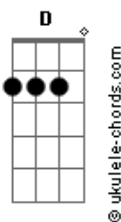

Distintivo Blue - O Andarilho

tom:

Em

Em

G

Noite escura
Em G
Vento e chuva
Em G D
A rua sem ninguém

Em G
Não devia estar só
Em G
Mas podia ser pior
Em G D
Esperar quem não vem

C
Todo um mundo girando
Am
Falando, sorrindo, cantando
C D
E ele sempre só

Em C Em G G Em
Já cansou de chorar
Em C Em D
E é difícil sorrir
Em C Em G G Em
Desistiu de amar
Em C Em D
É mais fácil fugir

Em G
Madrugada
Em G
Alvorada
Em G D
Até o pôr-do-sol

Em G
Não devia estar só
Em G
Mas é até melhor
Em G D
Depois do que passou

Acordes

C
Todos passam olhando
Am
Censurando ou ignorando
C D
Mas sente, como nós
Em C Em G G Em
Não adianta chorar
Em C Em D
Ninguém vai acudir
Em C Em G G Em
Não merece um olhar
Em C Em D
Nem devia existir

Em G
Não tem alma
Em G
Nem vale nada
Em G D
Consigo apenas dor

Em G
Não devia estar só
Em G
O mundo é bem melhor
Em G D
Pra todos nasce o sol
C
Uma mão se estendendo
Am
Um abraço apertado
C D
Um sonho, ou algo assim

Em C Em G G Em
Eu te ouvi chorar
Em C Em D
Então vim até aqui
Em C Em G G Em
Chega deste lugar
Em C Em D
A dor chegou ao fim

[Final] Em G Em G Em G