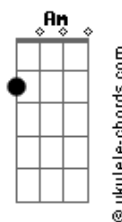

Distintivo Blue - O Andarilho

tom:

Em

Em G

Noite escura
Em G
Vento e chuva
Em G D
A rua sem ninguém

Em G
Não devia estar só
Em G
Mas podia ser pior
Em G D
Esperar quem não vem

C
Todo um mundo girando
Am
Falando, sorrindo, cantando
C D
E ele sempre só

Em C Em G G Em
Já cansou de chorar
Em C Em D
E é difícil sorrir
Em C Em G G Em
Desistiu de amar
Em C Em D
É mais fácil fugir

Em G
Madrugada
Em G
Alvorada
Em G D
Até o pôr-do-sol

Em G
Não devia estar só
Em G
Mas é até melhor
Em G D
Depois do que passou

Acordes

C
Todos passam olhando
Am
Censurando ou ignorando
C D
Mas sente, como nós

Em C Em G G Em
Não adianta chorar
Em C Em D
Ninguém vai acudir
Em C Em G G Em
Não merece um olhar
Em C Em D
Nem devia existir

Em G
Não tem alma
Em G
Nem vale nada
Em G D
Consigo apenas dor

Em G
Não devia estar só
Em G
O mundo é bem melhor
Em G D
Pra todos nasce o sol
C
Uma mão se estendendo
Am
Um abraço apertado
C D
Um sonho, ou algo assim

Em C Em G G Em
Eu te ouvi chorar
Em C Em D
Então vim até aqui
Em C Em G G Em
Chega deste lugar
Em C Em D
A dor chegou ao fim

[Final] Em G Em G Em G