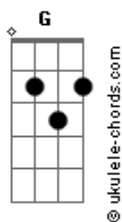

Distintivo Blue - O Andarilho

tom:

Em

Em

G

Noite escura
Em G
Vento e chuva
Em G D
A rua sem ninguém

Em G
Não devia estar só
Em G
Mas podia ser pior
Em G D
Esperar quem não vem

C
Todo um mundo girando
Am
Falando, sorrindo, cantando
C D
E ele sempre só

Em C Em G G Em
Já cansou de chorar
Em C Em D
E é difícil sorrir
Em C Em G G Em
Desistiu de amar
Em C Em D
É mais fácil fugir

Em G
Madrugada
Em G
Alvorada
Em G D
Até o pôr-do-sol

Em G
Não devia estar só
Em G
Mas é até melhor
Em G D
Depois do que passou

Acordes

C
Todos passam olhando
Am
Censurando ou ignorando
C D
Mas sente, como nós
Em C Em G G Em
Não adianta chorar
Em C Em D
Ninguém vai acudir
Em C Em G G Em
Não merece um olhar
Em C Em D
Nem devia existir

Em G
Não tem alma
Em G
Nem vale nada
Em G D
Consigo apenas dor

Em G
Não devia estar só
Em G
O mundo é bem melhor
Em G D
Pra todos nasce o sol
C
Uma mão se estendendo
Am
Um abraço apertado
C D
Um sonho, ou algo assim

Em C Em G G Em
Eu te ouvi chorar
Em C Em D
Então vim até aqui
Em C Em G G Em
Chega deste lugar
Em C Em D
A dor chegou ao fim

[Final] Em G Em G Em G