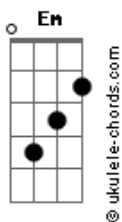

Distintivo Blue - O Andarilho

tom:

Em

Em

G

Noite escura
Em G
Vento e chuva
Em G D
A rua sem ninguém

Em G
Não devia estar só
Em G
Mas podia ser pior
Em G D
Esperar quem não vem

C
Todo um mundo girando
Am
Falando, sorrindo, cantando
C D
E ele sempre só

Em C Em G G Em
Já cansou de chorar
Em C Em D
E é difícil sorrir
Em C Em G G Em
Desistiu de amar
Em C Em D
É mais fácil fugir

Em G
Madrugada
Em G
Alvorada
Em G D
Até o pôr-do-sol

Em G
Não devia estar só
Em G
Mas é até melhor
Em G D
Depois do que passou

Acordes

C
Todos passam olhando
Am
Censurando ou ignorando
C D
Mas sente, como nós
Em C Em G G Em
Não adianta chorar
Em C Em D
Ninguém vai acudir
Em C Em G G Em
Não merece um olhar
Em C Em D
Nem devia existir

Em G
Não tem alma
Em G
Nem vale nada
Em G D
Consigo apenas dor

Em G
Não devia estar só
Em G
O mundo é bem melhor
Em G D
Pra todos nasce o sol
C
Uma mão se estendendo
Am
Um abraço apertado
C D
Um sonho, ou algo assim

Em C Em G G Em
Eu te ouvi chorar
Em C Em D
Então vim até aqui
Em C Em G G Em
Chega deste lugar
Em C Em D
A dor chegou ao fim

[Final] Em G Em G Em G