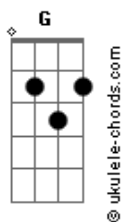

Distintivo Blue - O Andarilho

tom:

Em

Em G

Noite escura
Em G
Vento e chuva
Em G D
A rua sem ninguém

Em G
Não devia estar só
Em G
Mas podia ser pior
Em G D
Esperar quem não vem

C
Todo um mundo girando
Am
Falando, sorrindo, cantando
C D
E ele sempre só

Em C Em G G Em
Já cansou de chorar
Em C Em D
E é difícil sorrir
Em C Em G G Em
Desistiu de amar
Em C Em D
É mais fácil fugir

Em G
Madrugada
Em G
Alvorada
Em G D
Até o pôr-do-sol

Em G
Não devia estar só
Em G
Mas é até melhor
Em G D
Depois do que passou

Acordes

C
Todos passam olhando
Am
Censurando ou ignorando
C D
Mas sente, como nós

Em C Em G G Em
Não adianta chorar
Em C Em D
Ninguém vai acudir
Em C Em G G Em
Não merece um olhar
Em C Em D
Nem devia existir

Em G
Não tem alma
Em G
Nem vale nada
Em G D
Consigo apenas dor

Em G
Não devia estar só
Em G
O mundo é bem melhor
Em G D
Pra todos nasce o sol
C
Uma mão se estendendo
Am
Um abraço apertado
C D
Um sonho, ou algo assim

Em C Em G G Em
Eu te ouvi chorar
Em C Em D
Então vim até aqui
Em C Em G G Em
Chega deste lugar
Em C Em D
A dor chegou ao fim

[Final] Em G Em G Em G