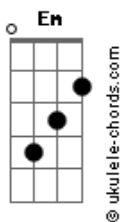

Distintivo Blue - O Andarilho

tom:

Em

Em G

Noite escura
Em G
Vento e chuva
Em G D
A rua sem ninguém

Em G
Não devia estar só
Em G
Mas podia ser pior
Em G D
Esperar quem não vem

C
Todo um mundo girando
Am
Falando, sorrindo, cantando
C D
E ele sempre só

Em C Em G G Em
Já cansou de chorar
Em C Em D
E é difícil sorrir
Em C Em G G Em
Desistiu de amar
Em C Em D
É mais fácil fugir

Em G
Madrugada
Em G
Alvorada
Em G D
Até o pôr-do-sol

Em G
Não devia estar só
Em G
Mas é até melhor
Em G D
Depois do que passou

Acordes

C
Todos passam olhando
Am
Censurando ou ignorando
C D
Mas sente, como nós

Em C Em G G Em
Não adianta chorar
Em C Em D
Ninguém vai acudir
Em C Em G G Em
Não merece um olhar
Em C Em D
Nem devia existir

Em G
Não tem alma
Em G
Nem vale nada
Em G D
Consigo apenas dor

Em G
Não devia estar só
Em G
O mundo é bem melhor
Em G D
Pra todos nasce o sol
C
Uma mão se estendendo
Am
Um abraço apertado
C D
Um sonho, ou algo assim

Em C Em G G Em
Eu te ouvi chorar
Em C Em D
Então vim até aqui
Em C Em G G Em
Chega deste lugar
Em C Em D
A dor chegou ao fim

[Final] Em G Em G Em G