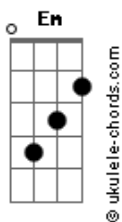

Distintivo Blue - O Andarilho

tom:

Em

Em G

Noite escura
Em G
Vento e chuva
Em G D
A rua sem ninguém

Em G
Não devia estar só
Em G
Mas podia ser pior
Em G D
Esperar quem não vem

C
Todo um mundo girando
Am
Falando, sorrindo, cantando
C D
E ele sempre só

Em C Em G G Em
Já cansou de chorar
Em C Em D
E é difícil sorrir
Em C Em G G Em
Desistiu de amar
Em C Em D
É mais fácil fugir

Em G
Madrugada
Em G
Alvorada
Em G D
Até o pôr-do-sol

Em G
Não devia estar só
Em G
Mas é até melhor
Em G D
Depois do que passou

Acordes

C
Todos passam olhando
Am
Censurando ou ignorando
C D
Mas sente, como nós
Em C Em G G Em
Não adianta chorar
Em C Em D
Ninguém vai acudir
Em C Em G G Em
Não merece um olhar
Em C Em D
Nem devia existir

Em G
Não tem alma
Em G
Nem vale nada
Em G D
Consigo apenas dor

Em G
Não devia estar só
Em G
O mundo é bem melhor
Em G D
Pra todos nasce o sol
C
Uma mão se estendendo
Am
Um abraço apertado
C D
Um sonho, ou algo assim

Em C Em G G Em
Eu te ouvi chorar
Em C Em D
Então vim até aqui
Em C Em G G Em
Chega deste lugar
Em C Em D
A dor chegou ao fim

[Final] Em G Em G Em G