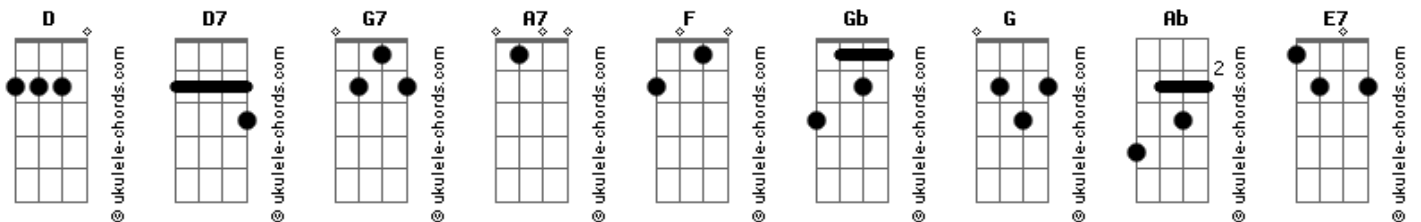

Distintivo Blue - Na Trilha do Blues

Tom: **D**
Intro: **D7**
D7 G7 D7 A7 G7 D7 F Gb G Ab A7

[Solo]

D7
Hoje eu vou passar por essa estrada
Na trilha do blues, Na linha do improviso

G7
Tocando riffs, shuffles, rock n? roll

D7
Na trilha do blues
Buscando a essência em que nós

A7
Nos encontramos, baby

G7 **D7 F Gb G Ab A7**
Em meio a uma jam de notas musicais

D7
Na trilha do blues
Onde tudo é sentimento
Um bend na esquina
Um **E7** e um lamento

G7 **D7**
Hey hey baby, eu volto no slide um turnaround blue

A7
Onde encontro com você, baby

G7 **D7 F Gb G Ab A7**
Na trilha de um solo penta, oh yeah!

[Solo] **D7 G7 D7 A7 G7 D7 F Gb G Ab A7**

D7
E Eu, que já andei por esta estrada
Na trilha do blues
Na linha do improviso

G7
Tocando John Lee Hooker na central

D7
Na trilha do blues
Vivendo a riqueza em que nós

A7
Nos amamos, baby

G7 **D7 F Gb G Ab A7**
Em meio a uma jam embaixo dos lençóis

D7
Você me dá amor
E eu te ofereço um blues
Você no suíngue da cor
E da voz que te seduz

G7 **D7**
Hey hey hey baby, na linha do tal improviso

A7
Em meio a uma Jam

G7 **D7 F Gb G Ab A7**
E certamente é disso que eu preciso

D7
Na trilha do Blues
Buscando o tal improviso
Na trilha do Blues
Encontrei o meu amor

G7
Na trilha do Blues
Na estação central

D7
Na trilha do Blues
Riffs, shuffles, rock n? roll

A7
Na trilha do Blues

G7 **D7 F Gb G Ab A7**
E certamente é disso que eu preciso

[Final] **D7 Db7 D7 D7**

[Solo]

(D)

Acordes