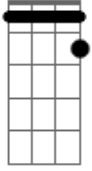

© ukulele-chords.com

Db7