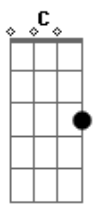

Distant Dreamers - Rumo Ao Destino

tom:

Intro: Am C F G F. G

Am C
Long ago, o amor
F G F G
Não era nada, não existia
Am C F G F G
Já chegou, e se foi, não é mais nada, já não existe

Am C F G F G F
Happiness, é bem quando a gente sonha e não quer mais acordar
Am C F G F G

F
Loneliness, é bem quando a gente acorda e quer voltar a sonhar

(Am C F G F G)

Am
Atenção!
C7 F G F G
Meu rapaz! Quem é esse cara no seu lugar?
Am C F G F G
Viaja não, veja só, toda bagunça ao seu redor
Am C F G F G F
Miséria é a crença que o passado não era pior
Am C F G F G F
Miséria é a crença que o futuro vai ser bem melhor

[Final] Am C F G F G

Acordes

© ukulele-chords.com