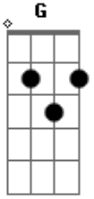

© ukulele-chords.com