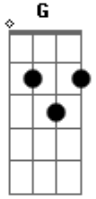

© ukulele-chords.com