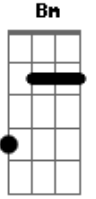

© ukulele-chords.com