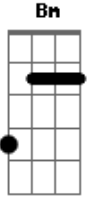

© ukulele-chords.com