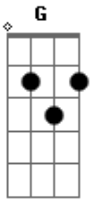

B
© ukulele-chords.com

B7
© ukulele-chords.com

G
© ukulele-chords.com