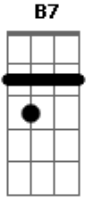

B
© ukulele-chords.com

G
© ukulele-chords.com

C7
© ukulele-chords.com

B7
© ukulele-chords.com