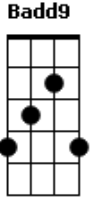

Gb7
© ukulele-chords.com

D7
© ukulele-chords.com

Dadd9
© ukulele-chords.com

Badd9
© ukulele-chords.com