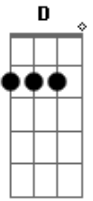

Em7
© ukulele-chords.com

Dispô e Magalhães - Poesia do Agape

tom:

Intro: **Bm F Gbm7 Gb7 Eadd9 D7 D D7 D**

Em Em7 Em Gadd9 Cadd9
Já posso imaginar o amor com a caneta na mão

Gadd9
Sentado na mesa
Em Em7 Em Gadd9
Escrevendo sobre mim

Cadd9 Gadd9
Sobre nós Sobre a beleza
C7 D Gadd9 G Cadd9
A essência compôs sobre mim me compôs para eu compor

Gadd9 G C7 D Gadd9
Sobre o incondicional o amor é a minha poesia
G Cadd9 Gadd9
É a minha vida é o Deus que eu sirvo

Gbm11 Dadd9 Badd9 Gbm11 Dadd9
Aadd9 Badd9
O universo, o infinito, bonito sincero lugar bom de se viajar
Gbm7 Dadd9 Badd9 Gbm11 Dadd9 B
Me encontro perdido, sumido mas eu não quero mais voltar
C7 D Gadd9 G Cadd9 Gadd9
O Eterno nos desenhou numa tela de amor e no expôs pro mundo

C7 D Gadd9 G Cadd9
O amor é a nossa consciência é a nossa existência

B
É a nossa arte
Gbm11 Dadd9 Badd9 Gbm11 Dadd9
Me entreguei para o Divino Altíssimo que me abraçou com imensidão

Aadd9 Badd9
De amor
Gbm7 Dadd9 Badd9 Gbm11
Dadd9

E é por isso que eu me inspiro a escrever e compartilhar sobre o

B
Que me libertou
Gbm7 Dadd9 Badd9 Gbm7 Dadd9 B
A essência compôs sobre mim Me compôs para eu compor

(**Bm F Gbm7 Gb7 Eadd9 D7 B7**)

Em Em7 Em Gadd9 Cadd9
Já posso imaginar o amor com a caneta na mão
B7
Sentado na mesa

Acordes

D
© ukulele-chords.com