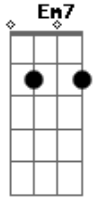

D
© ukulele-chords.com

Em7
© ukulele-chords.com