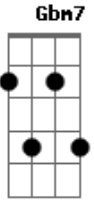

F
© ukulele-chords.com

Cadd9
© ukulele-chords.com

Gbm7
© ukulele-chords.com