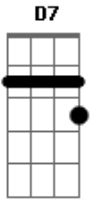

Gb7
© ukulele-chords.com

Badd9
© ukulele-chords.com

D7
© ukulele-chords.com