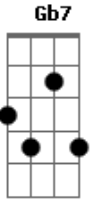

Gbm7
© ukulele-chords.com

Dadd9
© ukulele-chords.com

Gb7
© ukulele-chords.com