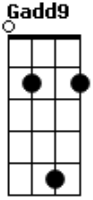

Bm
© ukulele-chords.com

F
© ukulele-chords.com

Eadd9
© ukulele-chords.com

Gadd9
© ukulele-chords.com