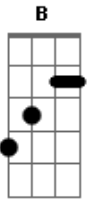

D
© ukulele-chords.com

C7
© ukulele-chords.com

B
© ukulele-chords.com