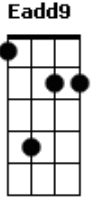

Dispô e Magalhães - Poesia do Agape

tom:

Intro: **Bm F Gbm7 Gb7 Eadd9 D7 D D7 D**

Em Em7 Em Gadd9 Cadd9
 Já posso imaginar o amor com a caneta na mão

Gadd9
 Sentado na mesa
Em Em7 Em Gadd9
 Escrevendo sobre mim

D7
 © ukulele-chords.com

Em
 © ukulele-chords.com

Em7
 © ukulele-chords.com

C7
 © ukulele-chords.com

B7
 © ukulele-chords.com

Eadd9
 © ukulele-chords.com

Gadd9
 © ukulele-chords.com

Cadd9
 © ukulele-chords.com