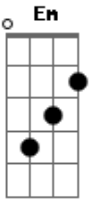

D7
© ukulele-chords.com

Aadd9
© ukulele-chords.com

Em
© ukulele-chords.com