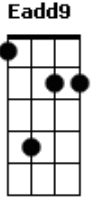

G
© ukulele-chords.com

Bm
© ukulele-chords.com

B7
© ukulele-chords.com

Eadd9
© ukulele-chords.com