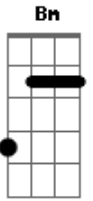

G
© ukulele-chords.com

Eadd9
© ukulele-chords.com

Bm
© ukulele-chords.com