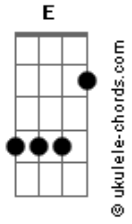

## Dispatch - Time Served

```

1-----|
2-----5050-----75---50---050-----|
3-555-7-----57-----7-----57-----575-----|
4-----76530-----|

1-----|
2-50-----050-----75---50---050-----5-----|
3---57-----57-----7-----57-----567---7---|
4-----567-----|
    
```

VERSE 3x

```

1-----|
2-----2-----|
    
```