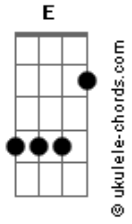

Dispatch - Time Served

```

1-----|
2-----5050-----75---50---050-----|
3-555-7-----57-----7-----57-----575-----|
4-----76530-----|

1-----|
2-50-----050-----75---50---050-----5-----|
3---57-----57-----7-----57-----567---7---|
4-----567-----|
    
```

VERSE 3x

```

1-----|
2-----2-----|
    
```

Acordes

```

3-----|
4-00-----0-2-2---2320-----|

1-----|
2-----5-----7-----|
3-33-3-----3-----555-----5-----|
4-----|

1-----|
2-----5-----54-----75-----|
3--77-----777-----55-----|
4-----|
    
```