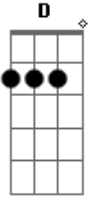

© ukulele-chords.com