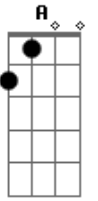

© ukulele-chords.com