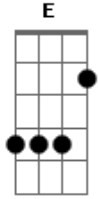

Dispatch - Passerby

Tom: **E**

Standard tuning

Intro: / Verse:
playing it

deffinatly get

Chorus:

If you listen to this song while
and feel the beat you will

E	--4--	--5--	--7--
	--4--|		
B	--5--	--5--	--7--
	--4--|		
G	--6--	--5--|	
D	--6--	--7--	--9--
	--6--|		
A	--4--	--7--	--9--
	--6--|		
E	----	--5--	--7--
	--4--|		

Acordes

© ukulele-chords.com