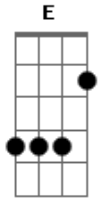

Dispatch - Passerby

Tom: **E**

Standard tuning
Intro: / Verse:
playing it

deffinatly get

Chorus:

If you listen to this song while
and feel the beat you will

E	--4--	--5--	--7--
	--4--|		
B	--5--	--5--	--7--
	--4--|		
G	--6--	--5--|	
D	--6--	--7--	--9--
	--6--|		
A	--4--	--7--	--9--
	--6--|		
E	----	--5--	--7--
	--4--|		

Acordes

© ukulele-chords.com