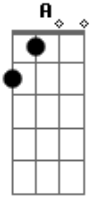

© ukulele-chords.com