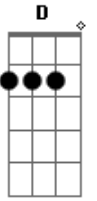

© ukulele-chords.com