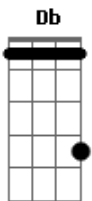

© ukulele-chords.com