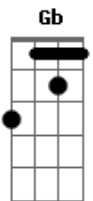

© ukulele-chords.com

© ukulele-chords.com