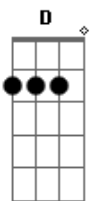

© ukulele-chords.com