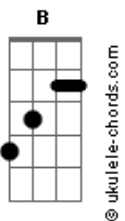

Disorsed - Sin Control

tom:

Intro: Ab B Db Eb
Ab E Gb
Ab B Db
E Eb E Ab Eb

Ab B
Siempre fueron cosas del destino y hoy
Db E# Eb
No le encuentro una explicación
Ab B
Acelerando en el camino estoy
Db E# Eb
Siempre un paso más cerca de vos

Db Gb
Cada vez que te pienso o te sueño
B Ab Gb Ab
Quiero estar de nuevo junto a vos
Db Gb
A donde sea que vaya yo siempre llevo
B Eb Db
Conmigo una gran parte de vos

(Eb Db Eb Db Eb)

Ab Gb E
Sin control (Sin control)
Db Eb
Acelerando en el camino yo voy
Ab Gb E
Sin control (Sin control)
Db Eb
A cada instante estoy más cerca de vos

(Ab B Db)
(Ab E Gb)
(Ab B Db)

Acordes

(E Eb E Ab Eb)

Ab B
Día a día se me hace más difícil
Db E# Eb
No pensar en esta decisión
Ab B
Solo pienso en seguir acelerando
Db E# Eb
Para encontrarme de nuevo con vos

Db Gb
Y las luces van pasando
B Ab Gb Ab
Todo gira a mi alrededor
Db Gb
Si este será mi destino estoy listo
B Eb Db
Quiero volver a escuchar tu voz

(Eb Db Eb Db Eb)

Ab Gb E
Sin control (Sin control)
Db Eb
Acelerando en el camino yo voy
Ab Gb E
Sin control (Sin control)
Db Eb
A cada instante estoy más cerca de vos
Ab Gb E
Sin control (Sin control)
Db Eb
Sin control

(Eb Db B Bb Gb Ab)
(B Db E Eb)
(Ab B Db E Eb)
(Ab B Db E E E E Ab)