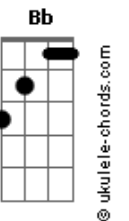

Disorsed - Sin Control

tom:

Intro: Ab B Db Eb
Ab E Gb
Ab B Db
E Eb E Ab Eb

Ab B
Siempre fueron cosas del destino y hoy
Db E# Eb
No le encuentro una explicación
Ab B
Acelerando en el camino estoy
Db E# Eb
Siempre un paso más cerca de vos

Db Gb
Cada vez que te pienso o te sueño
B Ab Gb Ab
Quiero estar de nuevo junto a vos
Db Gb
A donde sea que vaya yo siempre llevo
B Eb Db
Conmigo una gran parte de vos

(Eb Db Eb Db Eb)

Ab Gb E
Sin control (Sin control)
Db Eb
Acelerando en el camino yo voy
Ab Gb E
Sin control (Sin control)

Db Eb
A cada instante estoy más cerca de vos

(Ab B Db)
(Ab E Gb)
(Ab B Db)

Acordes

(E Eb E Ab Eb)

Ab B
Día a día se me hace más difícil
Db E# Eb
No pensar en esta decisión
Ab B
Solo pienso en seguir acelerando
Db E# Eb
Para encontrarme de nuevo con vos

Db Gb
Y las luces van pasando
B Ab Gb Ab
Todo gira a mi alrededor
Db Gb
Si este será mi destino estoy listo
B Eb Db
Quiero volver a escuchar tu voz

(Eb Db Eb Db Eb)

Ab Gb E
Sin control (Sin control)
Db Eb
Acelerando en el camino yo voy
Ab Gb E
Sin control (Sin control)
Db Eb
A cada instante estoy más cerca de vos
Ab Gb E
Sin control (Sin control)
Db Eb
Sin control

(Eb Db B Bb Gb Ab)
(B Db E Eb)
(Ab B Db E Eb)
(Ab B Db E E E E Ab)