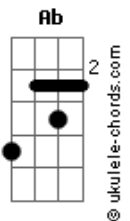

Disorsed - Sin Control

tom:

Intro: Ab B Db Eb
Ab E Gb
Ab B Db
E Eb E Ab Eb

Ab B
Siempre fueron cosas del destino y hoy
Db E# Eb
No le encuentro una explicación
Ab B
Acelerando en el camino estoy
Db E# Eb
Siempre un paso más cerca de vos

Db Gb
Cada vez que te pienso o te sueño
B Ab Gb Ab
Quiero estar de nuevo junto a vos
Db Gb
A donde sea que vaya yo siempre llevo
B Eb Db
Conmigo una gran parte de vos

(Eb Db Eb Db Eb)

Ab Gb E
Sin control (Sin control)
Db Eb
Acelerando en el camino yo voy
Ab Gb E
Sin control (Sin control)

Db Eb
A cada instante estoy más cerca de vos

(Ab B Db)
(Ab E Gb)
(Ab B Db)

Acordes

(E Eb E Ab Eb)

Ab B
Día a día se me hace más difícil
Db E# Eb
No pensar en esta decisión
Ab B
Solo pienso en seguir acelerando
Db E# Eb
Para encontrarme de nuevo con vos

Db Gb
Y las luces van pasando
B Ab Gb Ab
Todo gira a mi alrededor
Db Gb
Si este será mi destino estoy listo
B Eb Db
Quiero volver a escuchar tu voz

(Eb Db Eb Db Eb)

Ab Gb E
Sin control (Sin control)
Db Eb
Acelerando en el camino yo voy
Ab Gb E
Sin control (Sin control)
Db Eb
A cada instante estoy más cerca de vos
Ab Gb E
Sin control (Sin control)
Db Eb
Sin control

(Eb Db B Bb Gb Ab)
(B Db E Eb)
(Ab B Db E Eb)
(Ab B Db E E E E Ab)