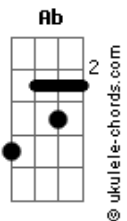

Disorsed - Sin Control

tom:

Intro: Ab B Db Eb
Ab E Gb
Ab B Db
E Eb E Ab Eb

Ab B
Siempre fueron cosas del destino y hoy
Db E# Eb
No le encuentro una explicación
Ab B
Acelerando en el camino estoy
Db E# Eb
Siempre un paso más cerca de vos

Db Gb
Cada vez que te pienso o te sueño
B Ab Gb Ab
Quiero estar de nuevo junto a vos
Db Gb
A donde sea que vaya yo siempre llevo
B Eb Db
Conmigo una gran parte de vos

(Eb Db Eb Db Eb)

Ab Gb E
Sin control (Sin control)
Db Eb
Acelerando en el camino yo voy
Ab Gb E
Sin control (Sin control)
Db Eb
A cada instante estoy más cerca de vos

(Ab B Db)
(Ab E Gb)
(Ab B Db)

Acordes

(E Eb E Ab Eb)

Ab B
Día a día se me hace más difícil
Db E# Eb
No pensar en esta decisión
Ab B
Solo pienso en seguir acelerando
Db E# Eb
Para encontrarme de nuevo con vos

Db Gb
Y las luces van pasando
B Ab Gb Ab
Todo gira a mi alrededor
Db Gb
Si este será mi destino estoy listo
B Eb Db
Quiero volver a escuchar tu voz

(Eb Db Eb Db Eb)

Ab Gb E
Sin control (Sin control)
Db Eb
Acelerando en el camino yo voy
Ab Gb E
Sin control (Sin control)
Db Eb
A cada instante estoy más cerca de vos
Ab Gb E
Sin control (Sin control)
Db Eb
Sin control

(Eb Db B Bb Gb Ab)
(B Db E Eb)
(Ab B Db E Eb)
(Ab B Db E E E E Ab)