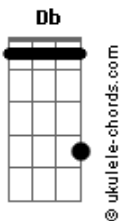

Disorsed - Sin Control

tom:

Intro: Ab B Db Eb
Ab E Gb
Ab B Db
E Eb E Ab Eb

Ab B
Siempre fueron cosas del destino y hoy
Db E# Eb
No le encuentro una explicación
Ab B
Acelerando en el camino estoy
Db E# Eb
Siempre un paso más cerca de vos

Db Gb
Cada vez que te pienso o te sueño
B Ab Gb Ab
Quiero estar de nuevo junto a vos
Db Gb
A donde sea que vaya yo siempre llevo
B Eb Db
Conmigo una gran parte de vos

(Eb Db Eb Db Eb)

Ab Gb E
Sin control (Sin control)
Db Eb
Acelerando en el camino yo voy
Ab Gb E
Sin control (Sin control)
Db Eb
A cada instante estoy más cerca de vos

(Ab B Db)
(Ab E Gb)
(Ab B Db)

Acordes

(E Eb E Ab Eb)

Ab B
Día a día se me hace más difícil
Db E# Eb
No pensar en esta decisión
Ab B
Solo pienso en seguir acelerando
Db E# Eb
Para encontrarme de nuevo con vos

Db Gb
Y las luces van pasando
B Ab Gb Ab
Todo gira a mi alrededor
Db Gb
Si este será mi destino estoy listo
B Eb Db
Quiero volver a escuchar tu voz

(Eb Db Eb Db Eb)

Ab Gb E
Sin control (Sin control)
Db Eb
Acelerando en el camino yo voy
Ab Gb E
Sin control (Sin control)
Db Eb
A cada instante estoy más cerca de vos
Ab Gb E
Sin control (Sin control)
Db Eb
Sin control

(Eb Db B Bb Gb Ab)
(B Db E Eb)
(Ab B Db E Eb)
(Ab B Db E E E E Ab)