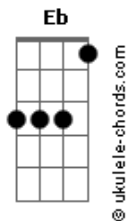

Disorsed - Sin Control

tom:

Intro: Ab B Db Eb
Ab E Gb
Ab B Db
E Eb E Ab Eb

Ab B
Siempre fueron cosas del destino y hoy
Db E# Eb
No le encuentro una explicación
Ab B
Acelerando en el camino estoy
Db E# Eb
Siempre un paso más cerca de vos

Db Gb
Cada vez que te pienso o te sueño
B Ab Gb Ab
Quiero estar de nuevo junto a vos
Db Gb
A donde sea que vaya yo siempre llevo
B Eb Db
Conmigo una gran parte de vos

(Eb Db Eb Db Eb)

Ab Gb E
Sin control (Sin control)
Db Eb
Acelerando en el camino yo voy
Ab Gb E
Sin control (Sin control)
Db Eb
A cada instante estoy más cerca de vos

(Ab B Db)
(Ab E Gb)
(Ab B Db)

Acordes

(E Eb E Ab Eb)

Ab B
Día a día se me hace más difícil
Db E# Eb
No pensar en esta decisión
Ab B
Solo pienso en seguir acelerando
Db E# Eb
Para encontrarme de nuevo con vos

Db Gb
Y las luces van pasando
B Ab Gb Ab
Todo gira a mi alrededor
Db Gb
Si este será mi destino estoy listo
B Eb Db
Quiero volver a escuchar tu voz

(Eb Db Eb Db Eb)

Ab Gb E
Sin control (Sin control)
Db Eb
Acelerando en el camino yo voy
Ab Gb E
Sin control (Sin control)
Db Eb
A cada instante estoy más cerca de vos
Ab Gb E
Sin control (Sin control)
Db Eb
Sin control

(Eb Db B Bb Gb Ab)
(B Db E Eb)
(Ab B Db E Eb)
(Ab B Db E E E E Ab)