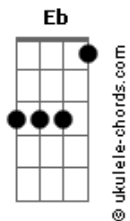

Disorsed - Sin Control

tom:

Intro: Ab B Db Eb
Ab E Gb
Ab B Db
E Eb E Ab Eb

Ab B
Siempre fueron cosas del destino y hoy
Db E# Eb
No le encuentro una explicación
Ab B
Acelerando en el camino estoy
Db E# Eb
Siempre un paso más cerca de vos

Db Gb
Cada vez que te pienso o te sueño
B Ab Gb Ab
Quiero estar de nuevo junto a vos
Db Gb
A donde sea que vaya yo siempre llevo
B Eb Db
Conmigo una gran parte de vos

(Eb Db Eb Db Eb)

Ab Gb E
Sin control (Sin control)
Db Eb
Acelerando en el camino yo voy
Ab Gb E
Sin control (Sin control)

Db Eb
A cada instante estoy más cerca de vos

(Ab B Db)
(Ab E Gb)
(Ab B Db)

Acordes

(E Eb E Ab Eb)

Ab B
Día a día se me hace más difícil
Db E# Eb
No pensar en esta decisión
Ab B
Solo pienso en seguir acelerando
Db E# Eb
Para encontrarme de nuevo con vos

Db Gb
Y las luces van pasando
B Ab Gb Ab
Todo gira a mi alrededor
Db Gb
Si este será mi destino estoy listo
B Eb Db
Quiero volver a escuchar tu voz

(Eb Db Eb Db Eb)

Ab Gb E
Sin control (Sin control)
Db Eb
Acelerando en el camino yo voy
Ab Gb E
Sin control (Sin control)
Db Eb
A cada instante estoy más cerca de vos
Ab Gb E
Sin control (Sin control)
Db Eb
Sin control

(Eb Db B Bb Gb Ab)
(B Db E Eb)
(Ab B Db E Eb)
(Ab B Db E E E E Ab)