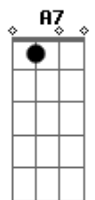

© ukulele-chords.com