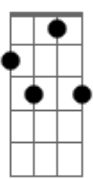

F7
© ukulele-chords.com