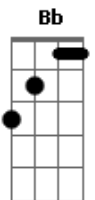

© ukulele-chords.com