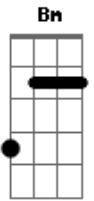

© ukulele-chords.com