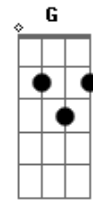

G
© ukulele-chords.com