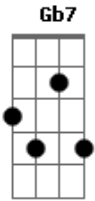

© ukulele-chords.com