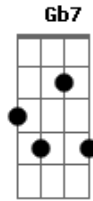

Gb7
© ukulele-chords.com