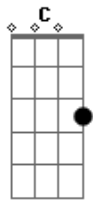

C
© ukulele-chords.com