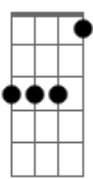

Disney - Um Mundo Ideal

Tom: C

Intro: 2x: D D D

D D D
Olha eu vou lhe mostrar
D D Bm A
Como é belo este mundo
Em Gb7 Bm
Já que nunca deixaram
Bm G D
o seu coração mandar

D D D
Eu lhe ensino a ver
D D Bm A
todo encanto e beleza
Em Gb7 Bm
que há na natureza
Bm G D
num tapete a voar

F F F
um incrível visão
F F Dm C
nesse voo tão lindo
Gm A7 Dm
vou planando e subindo
Dm Bb F
pra o imenso azul do céu
Bb C
um mundo ideal
(feito só pra você)
Bb C F
nunca senti tanta emoção
(pois então aproveite)
Bb F
mas como é bom voar
Bb F
viver no ar
Dm7 G7 C7
eu nunca mais vou desejar voltar

Bb C
um mundo ideal
(com tão lindas surpresas)
Bb C Dm
com novos rumos pra seguir
(tanta coisa empolgante)
F7 Bb F
aqui é bom viver
Bb F
só tem prazer
Dm7 G7 Eb C7 F
com você não saio mais daqui
Bb C
um mundo ideal (um mundo ideal)
Bb C
que alguém nos deu (que alguém nos deu)
Bb C
feito pra nós (somente nós)
(C7) F
só seu e meu

Dm7
© ukulele-chords.com

G7
© ukulele-chords.com

C7
© ukulele-chords.com

F7
© ukulele-chords.com

Eb
© ukulele-chords.com