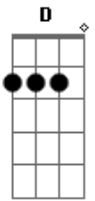

Disney - Um Mundo Ideal

Tom: C

Intro: 2x: D D D

D D D
Olha eu vou lhe mostrar
D D Bm A
Como é belo este mundo
Em Gb7 Bm
Já que nunca deixaram
Bm G D
o seu coração mandar

D D D
Eu lhe ensino a ver
D D Bm A
todo encanto e beleza
Em Gb7 Bm
que há na natureza
Bm G D
num tapete a voar

A D
Um mundo ideal
A D
é um privilégio ver daqui
G D
ninguém pra nos dizer
G D
o que fazer
Bm7 E7 A7
até parece um sonho
A D
um mundo ideal
A Bb Bm
um mundo que eu nunca vi
(D7) G D
e agora eu posso ver
G D
e lhe dizer
Bm7 E7 C A7 D
estou num mundo novo com você
D D C A7 D
e eu num novo com você

F F F
um incrível visão
F F Dm C
nesse voo tão lindo
Gm A7 Dm
vou planando e subindo
Dm Bb F
pra o imenso azul do céu
Bb C
um mundo ideal
(feito só pra você)
Bb C F
nunca senti tanta emoção
(pois então aproveite)
Bb F
mas como é bom voar
Bb F
viver no ar
Dm7 G7 C7
eu nunca mais vou desejar voltar

Bb C
um mundo ideal
(com tão lindas surpresas)
Bb C Dm
com novos rumos pra seguir
(tanta coisa empolgante)
F7 Bb F
aqui é bom viver
Bb F
só tem prazer
Dm7 G7 Eb C7 F
com você não saio mais daqui
Bb C
um mundo ideal (um mundo ideal)
Bb C
que alguém nos deu (que alguém nos deu)
Bb C
feito pra nós (somente nós)
(C7) F
só seu e meu

Acordes

© ukulele-chords.com