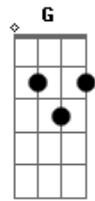

© ukulele-chords.com