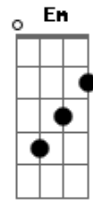

Disney - Um Mundo Ideal

Tom: C

Intro: 2x: D D D

D D D
Olha eu vou lhe mostrar
D D Bm A
Como é belo este mundo
Em Gb7 Bm
Já que nunca deixaram
Bm G D
o seu coração mandar

D D D
Eu lhe ensino a ver
D D Bm A
todo encanto e beleza
Em Gb7 Bm
que há na natureza
Bm G D
num tapete a voar

F F F
um incrível visão
F F Dm C
nesse voo tão lindo
Gm A7 Dm
vou planando e subindo
Dm Bb F
pra o imenso azul do céu
Bb C
um mundo ideal
(feito só pra você)
Bb C F
nunca senti tanta emoção
(pois então aproveite)
Bb F
mas como é bom voar
Bb F
viver no ar
Dm7 G7 C7
eu nunca mais vou desejar voltar

Bb C
um mundo ideal
(com tão lindas surpresas)
Bb C Dm
com novos rumos pra seguir
(tanta coisa empolgante)
F7 Bb F
aqui é bom viver
Bb F
só tem prazer
Dm7 G7 Eb C7 F
com você não saio mais daqui
Bb C
um mundo ideal (um mundo ideal)
Bb C
que alguém nos deu (que alguém nos deu)
Bb C
feito pra nós (somente nós)
(C7) F
só seu e meu

Acordes

D
© ukulele-chords.com

C
© ukulele-chords.com

Bm
© ukulele-chords.com

A
© ukulele-chords.com

Em
© ukulele-chords.com

Gb7
© ukulele-chords.com

G
© ukulele-chords.com