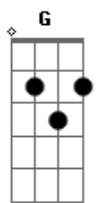

Disney - Planeta do Tesouro - Estou Aqui

tom:
 A (forma dos acordes no tom de G)
 Capotraste na 2ª casa
 Intro: G C2 A7 D Em7

[Primeira Parte]

G C2 G
 Eu quero mais do que você
 C2 G
 Imagina que eu vou ter
 C2 A7 C2
 Dos meus sonhos não vou desistir
 G C2 G
 Eu sou pontos de interrogação
 C2 G
 Sem respostas na canção
 C2 Em7 D
 Só entenda que eu nunca serei
 C2 G C2 G C2
 O que querem pra mim

G C2 G
 Não sou mais menino pra chorar
 C2 G C2
 Sou um homem vou buscar meu destino
 A7 C2
 Eu vou mais além
 G C2 G
 Será que o mundo vai me dar
 C2 G
 Uma chance de lutar
 C2 Em7 D C2
 Ninguém sabe que eu estou aqui

[Refrão]

G C2 G
 Mas sei tudo que eu quero viver
 C2 G
 Dos meus sonhos vou fazer
 C2 A7 C2
 O caminho traçado por mim
 G C2 G
 Por que todos querem controlar
 C2 G
 Qualquer coisa que eu pensar?
 C2 Em7 D C2
 Se pra eles não estou aqui

[Segunda Parte]

G C2 G
 Você vai um dia perceber
 C2 G
 Que eu só quero te entender
 C2 A7 C2
 E o meu nome você vai guardar
 G C2 G
 E eu quero ainda te provar

Acordes

© ukulele-chords.com

© ukulele-chords.com