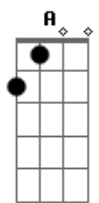

Disney - Planeta do Tesouro - Estou Aqui

tom:
 A (forma dos acordes no tom de G)
 Capostraste na 2ª casa
 Intro: G C2 A7 D Em7

[Primeira Parte]

G C2 G
 Eu quero mais do que você
 C2 G
 Imagina que eu vou ter
 C2 A7 C2
 Dos meus sonhos não vou desistir
 G C2 G
 Eu sou pontos de interrogação
 C2 G
 Sem respostas na canção
 C2 Em7 D
 Só entenda que eu nunca serei
 C2 G C2 G C2
 O que querem pra mim
 G C2 G
 Não sou mais menino pra chorar
 C2 G C2
 Sou um homem vou buscar meu destino
 A7 C2
 Eu vou mais além
 G C2 G
 Será que o mundo vai me dar
 C2 G
 Uma chance de lutar
 C2 Em7 D C2
 Ninguém sabe que eu estou aqui

[Refrão]

G C2 G
 Mas sei tudo que eu quero viver
 C2 G
 Dos meus sonhos vou fazer
 C2 A7 C2
 O caminho traçado por mim
 G C2 G
 Por que todos querem controlar
 C2 G
 Qualquer coisa que eu pensar?
 C2 Em7 D C2
 Se pra eles não estou aqui

[Segunda Parte]

G C2 G
 Você vai um dia perceber
 C2 G
 Que eu só quero te entender
 C2 A7 C2
 E o meu nome você vai guardar
 G C2 G
 E eu quero ainda te provar

Acordes

© ukulele-chords.com

© ukulele-chords.com