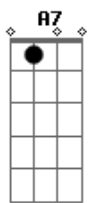

[Segunda Parte]

G C2 G
 Você vai um dia perceber
 C2 G
 Que eu só quero te entender
 C2 A7 C2
 E o meu nome você vai guardar
 G C2 G
 E eu quero ainda te provar

Acordes

© ukulele-chords.com

© ukulele-chords.com