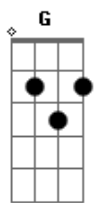

Disney - Planeta do Tesouro - Estou Aqui

tom:
 A (forma dos acordes no tom de G)
 Capostraste na 2ª casa
 Intro: G C2 A7 D Em7

[Primeira Parte]

G C2 G
 Eu quero mais do que você
 C2 G
 Imagina que eu vou ter
 C2 A7 C2
 Dos meus sonhos não vou desistir
 G C2 G
 Eu sou pontos de interrogação
 C2 G
 Sem respostas na canção
 C2 Em7 D
 Só entenda que eu nunca serei
 C2 G C2 G C2
 O que querem pra mim

G C2 G
 Não sou mais menino pra chorar
 C2 G C2
 Sou um homem vou buscar meu destino
 A7 C2
 Eu vou mais além
 G C2 G
 Será que o mundo vai me dar
 C2 G
 Uma chance de lutar
 C2 Em7 D C2
 Ninguém sabe que eu estou aqui

[Refrão]

G C2 G
 Mas sei tudo que eu quero viver
 C2 G
 Dos meus sonhos vou fazer
 C2 A7 C2
 O caminho traçado por mim
 G C2 G
 Por que todos querem controlar
 C2 G
 Qualquer coisa que eu pensar?
 C2 Em7 D C2
 Se pra eles não estou aqui

[Segunda Parte]

G C2 G
 Você vai um dia perceber
 C2 G
 Que eu só quero te entender
 C2 A7 C2
 E o meu nome você vai guardar
 G C2 G
 E eu quero ainda te provar

Acordes

© ukulele-chords.com

© ukulele-chords.com