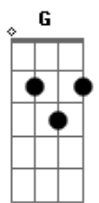

Disney - Planeta do Tesouro - Estou Aqui

tom:
 A (forma dos acordes no tom de G)
 Capostraste na 2ª casa
 Intro: G C2 A7 D Em7

[Primeira Parte]

G C2 G
 Eu quero mais do que você
 C2 G
 Imagina que eu vou ter
 C2 A7 C2
 Dos meus sonhos não vou desistir
 G C2 G
 Eu sou pontos de interrogação
 C2 G
 Sem respostas na canção
 C2 Em7 D
 Só entenda que eu nunca serei
 C2 G C2 G C2
 O que querem pra mim
 G C2 G
 Não sou mais menino pra chorar
 C2 G C2
 Sou um homem vou buscar meu destino
 A7 C2
 Eu vou mais além
 G C2 G
 Será que o mundo vai me dar
 C2 G
 Uma chance de lutar
 C2 Em7 D C2
 Ninguém sabe que eu estou aqui

[Refrão]

G C2 G
 Mas sei tudo que eu quero viver
 C2 G
 Dos meus sonhos vou fazer
 C2 A7 C2
 O caminho traçado por mim
 G C2 G
 Por que todos querem controlar
 C2 G
 Qualquer coisa que eu pensar?
 C2 Em7 D C2
 Se pra eles não estou aqui

[Segunda Parte]

G C2 G
 Você vai um dia perceber
 C2 G
 Que eu só quero te entender
 C2 A7 C2
 E o meu nome você vai guardar
 G C2 G
 E eu quero ainda te provar

Acordes

© ukulele-chords.com

© ukulele-chords.com

C2 D Em7
 Todos tentam me dizer
 C2 D Em7
 Que eu preciso crescer
 C2 D
 Mas se ainda não tenho certeza
 Em7
 Do que quero ser
 C2
 Tenho toda certeza
 D Em7 D C2
 Daquilo que não vou fazer

[Refrão]

G C2 G
 Mas sei tudo que eu quero viver
 C2 G
 Dos meus sonhos vou fazer
 C2 A7 C2
 O caminho traçado por mim
 G C2 G
 Por que todos querem controlar
 C2 G
 Qualquer coisa que eu pensar?
 C2 Em7 D C2
 Se pra eles não estou aqui