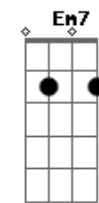

© ukulele-chords.com

C2 G C2
Que é você quem vai ficar do meu lado
Em7 D C2
Se tudo estiver contra mim

[Refrão]

G C2 G
Mas sei tudo que eu quero viver
C2 G
Dos meus sonhos vou fazer
C2 A7 C2
O caminho traçado por mim
G C2 G
Por que todos querem controlar
C2 G
Qualquer coisa que eu pensar?
C2 Em7 D C2
Se pra eles não estou aqui
[Ponte]

C2 D Em7
Todos tentam me dizer
C2 D Em7
Que eu preciso crescer
C2 D
Mas se ainda não tenho certeza
Em7
Do que quero ser
C2
Tenho toda certeza
D Em7 D C2
Daquilo que não vou fazer

[Refrão]

G C2 G
Mas sei tudo que eu quero viver
C2 G
Dos meus sonhos vou fazer
C2 A7 C2
O caminho traçado por mim
G C2 G
Por que todos querem controlar
C2 G
Qualquer coisa que eu pensar?
C2 Em7 D C2
Se pra eles não estou aqui

[Final]

G Em7 D G
Sou mais eu, estou aqui
Em7 D C2
Estou aqui
Em7 D G
Estou aqui
Em7 D C2
Estou aqui