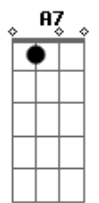

[Segunda Parte]

G C2 G
 Você vai um dia perceber
 C2 G
 Que eu só quero te entender
 C2 A7 C2
 E o meu nome você vai guardar
 G C2 G
 E eu quero ainda te provar

Acordes

© ukulele-chords.com

© ukulele-chords.com