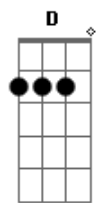

© ukulele-chords.com