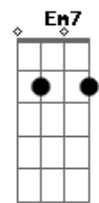

© ukulele-chords.com

C2 G C2
Que é você quem vai ficar do meu lado
Em7 D C2
Se tudo estiver contra mim

[Refrão]

G C2 G
Mas sei tudo que eu quero viver
C2 G
Dos meus sonhos vou fazer
C2 A7 C2
O caminho traçado por mim
G C2 G
Por que todos querem controlar
C2 G
Qualquer coisa que eu pensar?
C2 Em7 D C2
Se pra eles não estou aqui
[Ponte]

C2 D Em7
Todos tentam me dizer
C2 D Em7
Que eu preciso crescer
C2 D
Mas se ainda não tenho certeza
Em7
Do que quero ser
C2
Tenho toda certeza
D Em7 D C2
Daquilo que não vou fazer

[Refrão]

G C2 G
Mas sei tudo que eu quero viver
C2 G
Dos meus sonhos vou fazer
C2 A7 C2
O caminho traçado por mim
G C2 G
Por que todos querem controlar
C2 G
Qualquer coisa que eu pensar?
C2 Em7 D C2
Se pra eles não estou aqui

[Final]

G Em7 D G
Sou mais eu, estou aqui
Em7 D C2
Estou aqui
Em7 D G
Estou aqui
Em7 D C2
Estou aqui