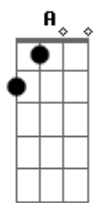

Disney - Planeta do Tesouro - Estou Aqui

tom:
 A (forma dos acordes no tom de G)
 Capostraste na 2ª casa
 Intro: G C2 A7 D Em7

[Primeira Parte]

G C2 G
 Eu quero mais do que você
 C2 G
 Imagina que eu vou ter
 C2 A7 C2
 Dos meus sonhos não vou desistir
 G C2 G
 Eu sou pontos de interrogação
 C2 G
 Sem respostas na canção
 C2 Em7 D
 Só entenda que eu nunca serei
 C2 G C2 G C2
 O que querem pra mim

G C2 G
 Não sou mais menino pra chorar
 C2 G C2
 Sou um homem vou buscar meu destino
 A7 C2
 Eu vou mais além
 G C2 G
 Será que o mundo vai me dar
 C2 G
 Uma chance de lutar
 C2 Em7 D C2
 Ninguém sabe que eu estou aqui

[Refrão]

G C2 G
 Mas sei tudo que eu quero viver
 C2 G
 Dos meus sonhos vou fazer
 C2 A7 C2
 O caminho traçado por mim
 G C2 G
 Por que todos querem controlar
 C2 G
 Qualquer coisa que eu pensar?
 C2 Em7 D C2
 Se pra eles não estou aqui

[Segunda Parte]

G C2 G
 Você vai um dia perceber
 C2 G
 Que eu só quero te entender
 C2 A7 C2
 E o meu nome você vai guardar
 G C2 G
 E eu quero ainda te provar

Acordes

© ukulele-chords.com

© ukulele-chords.com