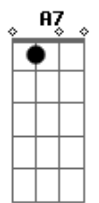

Disney - Planeta do Tesouro - Estou Aqui

tom:
 A (forma dos acordes no tom de G)
 Capostraste na 2ª casa
 Intro: G C2 A7 D Em7

[Primeira Parte]

G C2 G
 Eu quero mais do que você
 C2 G
 Imagina que eu vou ter
 C2 A7 C2
 Dos meus sonhos não vou desistir
 G C2 G
 Eu sou pontos de interrogação
 C2 G
 Sem respostas na canção
 C2 Em7 D
 Só entenda que eu nunca serei
 C2 G C2 G C2
 O que querem pra mim
 G C2 G
 Não sou mais menino pra chorar
 C2 G C2
 Sou um homem vou buscar meu destino
 A7 C2
 Eu vou mais além
 G C2 G
 Será que o mundo vai me dar
 C2 G
 Uma chance de lutar
 C2 Em7 D C2
 Ninguém sabe que eu estou aqui

[Segunda Parte]

G C2 G
 Você vai um dia perceber
 C2 G
 Que eu só quero te entender
 C2 A7 C2
 E o meu nome você vai guardar
 G C2 G
 E eu quero ainda te provar

Acordes

© ukulele-chords.com

© ukulele-chords.com