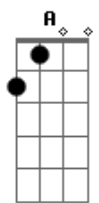

Disney - Planeta do Tesouro - Estou Aqui

tom:
 A (forma dos acordes no tom de G)
 Capotraste na 2ª casa
 Intro: G C2 A7 D Em7

[Primeira Parte]

G C2 G
 Eu quero mais do que você
 C2 G
 Imagina que eu vou ter
 C2 A7 C2
 Dos meus sonhos não vou desistir
 G C2 G
 Eu sou pontos de interrogação
 C2 G
 Sem respostas na canção
 C2 Em7 D
 Só entenda que eu nunca serei
 C2 G C2 G C2
 O que querem pra mim

G C2 G
 Não sou mais menino pra chorar
 C2 G C2
 Sou um homem vou buscar meu destino
 A7 C2
 Eu vou mais além
 G C2 G
 Será que o mundo vai me dar
 C2 G
 Uma chance de lutar
 C2 Em7 D C2
 Ninguém sabe que eu estou aqui

[Refrão]

G C2 G
 Mas sei tudo que eu quero viver
 C2 G
 Dos meus sonhos vou fazer
 C2 A7 C2
 O caminho traçado por mim
 G C2 G
 Por que todos querem controlar
 C2 G
 Qualquer coisa que eu pensar?
 C2 Em7 D C2
 Se pra eles não estou aqui

[Segunda Parte]

G C2 G
 Você vai um dia perceber
 C2 G
 Que eu só quero te entender
 C2 A7 C2
 E o meu nome você vai guardar
 G C2 G
 E eu quero ainda te provar

Acordes

© ukulele-chords.com

© ukulele-chords.com