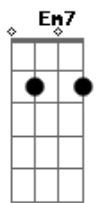

© ukulele-chords.com

C2 G C2
Que é você quem vai ficar do meu lado
Em7 D C2
Se tudo estiver contra mim

[Refrão]

G C2 G
Mas sei tudo que eu quero viver
C2 G
Dos meus sonhos vou fazer
C2 A7 C2
O caminho traçado por mim
G C2 G
Por que todos querem controlar
C2 G
Qualquer coisa que eu pensar?
C2 Em7 D C2
Se pra eles não estou aqui
[Ponte]

C2 D Em7
Todos tentam me dizer
C2 D Em7
Que eu preciso crescer
C2 D
Mas se ainda não tenho certeza
Em7
Do que quero ser
C2
Tenho toda certeza
D Em7 D C2
Daquilo que não vou fazer

[Refrão]

G C2 G
Mas sei tudo que eu quero viver
C2 G
Dos meus sonhos vou fazer
C2 A7 C2
O caminho traçado por mim
G C2 G
Por que todos querem controlar
C2 G
Qualquer coisa que eu pensar?
C2 Em7 D C2
Se pra eles não estou aqui

[Final]

G Em7 D G
Sou mais eu, estou aqui
Em7 D C2
Estou aqui
Em7 D G
Estou aqui
Em7 D C2
Estou aqui