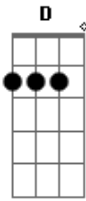

© ukulele-chords.com