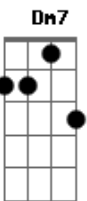

© ukulele-chords.com