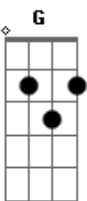

© ukulele-chords.com