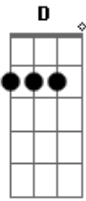

© ukulele-chords.com