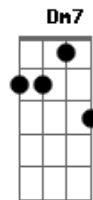

© ukulele-chords.com