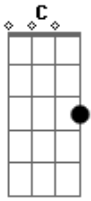

Disney - No Meu Mundo

Tom: C

Meu gatinho ^C
Ia ter um lindo castelinho
Ia andar todo bem vestidinho
Nesse mundo só meu ^{F G}

Minhas flores ^{Dm}
Quanta coisa eu não diria as flores
Contaria histórias para as flores ^{C G}

Se eu vivesse nesse mundo só meu

Passarinhos ^C
Como vão vocês, meus passarinhos?!
Vocês iam ter milhões de ninhos ^{F G}
Nesse meu mundo só meu

Poderia num regato a rir, poder cantar uma canção sem fim ^{Dm C F G F}
Quem me dera que ele fosse assim ^F
Maravilhosamente só pra mim! ^{Dm G C}

Acordes

© ukulele-chords.com