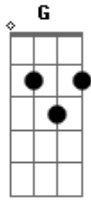

Disney - No Meu Mundo

Tom: C

Meu gatinho ^C
Ia ter um lindo castelinho
Ia andar todo bem vestidinho
Nesse mundo só meu ^{F G}

Minhas flores ^{Dm}
Quanta coisa eu não diria as flores
Contaria histórias para as flores ^{C G}

Se eu vivesse nesse mundo só meu

Passarinhos ^C
Como vão vocês, meus passarinhos?!
Vocês iam ter milhões de ninhos ^{F G}
Nesse meu mundo só meu

Poderia num regato a rir, poder cantar uma canção sem fim ^{Dm C F G F}
Quem me dera que ele fosse assim ^F
Maravilhosamente só pra mim! ^{Dm G C}

Acordes

© ukulele-chords.com

© ukulele-chords.com

© ukulele-chords.com

© ukulele-chords.com