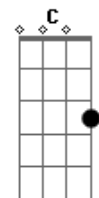

© ukulele-chords.com

Por tudo aquilo que escondi

A Bm7

A culpa não tem fim

G

Eu imploro a alguém que por favor

A

Afaste a dor de mim

D A G
Saída não há

A D

Da escuridão

A G A Bm

Não há futuro

Em7 A D Em7

Não posso me livrar

Bm7 C

Um novo dia eu já não sei

Em7 Bm7 C

Como farei pra encarar

[Final] C