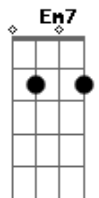

Disney - Irmão Urso - Sem Saída

tom:

Intro: D A D A

D A
Onde quer que eu vá eu firo alguém

D
Como resolver, ou o que dizer

Em7
Não sei também

Gbm7 G
Irmão Urso, eu gostaria de

G A Bm7
Poder tudo consertar

G A A
Mas a solução eu não consigo achar

D A
Meu irmão, magoei você

D
Você em mim acreditou

Em7
E eu magoei você

Gbm7 G

Acordes

© ukulele-chords.com

© ukulele-chords.com