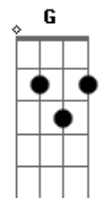

© ukulele-chords.com