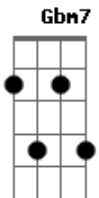

© ukulele-chords.com