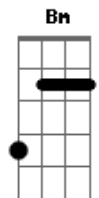

© ukulele-chords.com