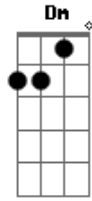

© ukulele-chords.com