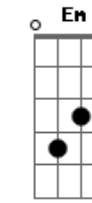

© ukulele-chords.com