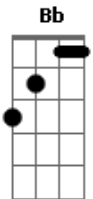

© ukulele-chords.com