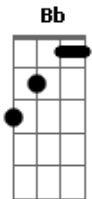

© ukulele-chords.com