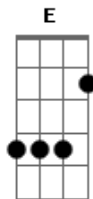

Refrão:
Am vou te dizer então de nada F C
pelo mar, o sol, o ar E Am
eu arrasei, eu já sei, de nada! F C
sou só o semi cara do lugar, hey!. E C

Verso:
C quem levantou o céu sem suar? F
você tinha essa altura... ta-da Bb C
quando esfriou, quem trouxe o fogo e deslumbrou? F
o cara é um show, oh! Bb C
fisguei o sol num puxão, de nada! F
e agora a gente tem verão Bb C
o vento eu domei como eu quis, de nada! F
pro povo velejar feliz Bb Am

Refrão:
Am só falta eu dizer então de nada F C
E Am

Acordes

© ukulele-chords.com

© ukulele-chords.com

© ukulele-chords.com

© ukulele-chords.com

© ukulele-chords.com

pelas ilhas do mar que eu ergui
e eu arrasei, eu já sei, de nada F C
eu sei que sou demais, pode aplaudir E Am
de nada, de nada. mas, não tem nada a ver... F C

Ponte:
C não, nem vou gastar o meu fôlego pra te explicar tudo, o
quanto é fenômeno C
o mar, a mata, o chão C
ah, foi só maui chamando a atenção C
mando uma enguia bem fundo no chão C
broto o coqueiro, olha o coco na mão C
maui disse como é que tem que ser C
as minhas férias ninguém deve interromper! C
e essa obra de arte aqui Am
são as lutas que um dia eu venci F
eu sou o tal, sempre estou no comando C
olha só pro mini-maui, tá sapateando E
ha, ha, ha, ha, ha, ha, hey! Am