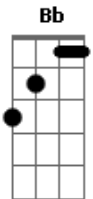

Disney - Moana - De Nada

Tom: F
Intro: C
Okay, okay.

Verso:
C vou te explicar, já saquei F
minha magnitude pode constranger Bb C
você tá chocada, eu sei, é adorável! F
os humanos nunca vão surpreender Bb C
vem com o papai, cola em mim F
pode botar fé, sou maui pode crer Bb C
alguém como eu jamais nasceu F
tá olhando para um semi-deus. Bb Am

Refrão:
Am vou te dizer então de nada F C
pelo mar, o sol, o ar E Am
eu arrasei, eu já sei, de nada! F C
sou só o semi cara do lugar, hey!. E C

Verso:
C quem levantou o céu sem suar? F
você tinha essa altura... ta-da Bb C
quando esfriou, quem trouxe o fogo e deslumbrou? F
o cara é um show, oh! Bb C
fisguei o sol num puxão, de nada! F
e agora a gente tem verão Bb C
o vento eu domei como eu quis, de nada! F
pro povo velejar feliz Bb Am

Refrão:
Am só falta eu dizer então de nada F C
E Am

Acordes

© ukulele-chords.com

© ukulele-chords.com

© ukulele-chords.com

© ukulele-chords.com

© ukulele-chords.com

pelas ilhas do mar que eu ergui
e eu arrasei, eu já sei, de nada F C
eu sei que sou demais, pode aplaudir E Am
de nada, de nada. mas, não tem nada a ver... F C

Ponte:
C não, nem vou gastar o meu fôlego pra te explicar tudo, o
quanto é fenômeno C
o mar, a mata, o chão C
ah, foi só maui chamando a atenção C
mando uma enguia bem fundo no chão C
broto o coqueiro, olha o coco na mão C
maui disse como é que tem que ser C
as minhas férias ninguém deve interromper! C
e essa obra de arte aqui Am
são as lutas que um dia eu venci F
eu sou o tal, sempre estou no comando C
olha só pro mini-maui, tá sapateando E
ha, ha, ha, ha, ha, ha, hey! Am