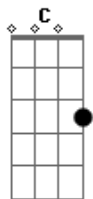

© ukulele-chords.com