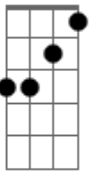

Bb **Eb**
E são tantos caminhos pra se seguir
F **Bb**
e lugares pra se descobrir
Gm **Cm**
Ver o sol a girar, sobre o azul desde céu
Ab **F**
nos mantém nesse rio a fluir

É o ciclo sem fim
Ab

Que nos guiará
Eb
A dor e emoção
F
Pela fé e o amor
Bb G7 **Eb Ebm (Cm Ebm)**
Até encontrar o nosso caminho
Bb F **Eb Bb**
Nesse ciclo, nesse ciclo sem fim
(solo 2x) **Bb Eb F Bb Ab Cm Ab F**

É o ciclo sem fim
Bb
Que nos guiará
Ab
A dor e emoção
Eb
Pela fé e o amor
F
Até encontrar o nosso caminho
Db B7 **Gb Gbm (Ebm Gbm)**
Nesse ciclo nesse ciclo sem fim
Db Ab **Gb Db**

Acordes

Db

© ukulele-chords.com

Eb

© ukulele-chords.com

Ab

© ukulele-chords.com

G7

© ukulele-chords.com

Ebm

© ukulele-chords.com