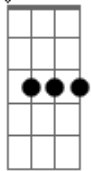

Bb **Eb**
E são tantos caminhos pra se seguir
F **Bb**
e lugares pra se descobrir
Gm **Cm**
Ver o sol a girar, sobre o azul desde céu
Ab **F**
nos mantém nesse rio a fluir

É o ciclo sem fim
Ab

Que nos guiará
Eb
A dor e emoção
F
Pela fé e o amor
Bb G7 **Eb Ebm (Cm Ebm)**
Até encontrar o nosso caminho
Bb F **Eb Bb**
Nesse ciclo, nesse ciclo sem fim
(solo 2x) **Bb Eb F Bb Ab Cm Ab F**

É o ciclo sem fim
Bb
Que nos guiará
Ab
A dor e emoção
Eb
Pela fé e o amor
F
Até encontrar o nosso caminho
Db B7 **Gb Gbm (Ebm Gbm)**
Nesse ciclo nesse ciclo sem fim
Db Ab **Gb Db**

Acordes

Db

© ukulele-chords.com

Bb

© ukulele-chords.com

Gm

© ukulele-chords.com

Cm

© ukulele-chords.com

F

© ukulele-chords.com