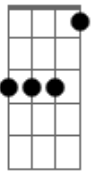

Disney - Ciclo Sem Fim (O Rei Leão)

Tom: **Db**
Intro: 4x: **Bb Gm Cm F**

Bb **Eb**
Desde o dia em que ao mundo chegamos
F **Bb**
Caminhamos ao rumo do sol
Gm **Cm**
Há mais coisas pra crer, mais que a imaginação
Ab **F**
muito mais que o tempo permitir

Bb **Eb**
E são tantos caminhos pra se seguir
F **Bb**
e lugares pra se descobrir
Gm **Cm**
Ver o sol a girar, sobre o azul desde céu
Ab **F**
nos mantém nesse rio a fluir

É o ciclo sem fim
Ab

Que nos guiará
Eb
A dor e emoção
F
Pela fé e o amor
Bb G7 **Eb Ebm (Cm Ebm)**
Até encontrar o nosso caminho
Bb F **Eb Bb**
Nesse ciclo, nesse ciclo sem fim
(solo 2x) **Bb Eb F Bb Ab Cm Ab F**

É o ciclo sem fim
Bb
Que nos guiará
Ab
A dor e emoção
Eb
Pela fé e o amor
F
Até encontrar o nosso caminho
Db B7 **Gb Gbm (Ebm Gbm)**
Nesse ciclo nesse ciclo sem fim
Db Ab **Gb Db**

Acordes

© ukulele-chords.com

© ukulele-chords.com

© ukulele-chords.com

© ukulele-chords.com

© ukulele-chords.com

Eb

© ukulele-chords.com

© ukulele-chords.com

© ukulele-chords.com

© ukulele-chords.com

© ukulele-chords.com

© ukulele-chords.com

© ukulele-chords.com