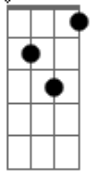

Disney - Ciclo Sem Fim (O Rei Leão)

Tom: **Db**
Intro: 4x: **Bb Gm Cm F**

Bb **Eb**
Desde o dia em que ao mundo chegamos
F **Bb**
Caminhamos ao rumo do sol
Gm **Cm**
Há mais coisas pra crer, mais que a imaginação
Ab **F**
muito mais que o tempo permitir

Bb **Eb**
E são tantos caminhos pra se seguir
F **Bb**
e lugares pra se descobrir
Gm **Cm**
Ver o sol a girar, sobre o azul desde céu
Ab **F**
nos mantém nesse rio a fluir

É o ciclo sem fim
Ab

Que nos guiará
Eb
A dor e emoção
F
Pela fé e o amor
Bb G7 **Eb Ebm (Cm Ebm)**
Até encontrar o nosso caminho
Bb F **Eb Bb**
Nesse ciclo, nesse ciclo sem fim
(solo 2x) **Bb Eb F Bb Ab Cm Ab F**

É o ciclo sem fim
Bb
Que nos guiará
Ab
A dor e emoção
Eb
Pela fé e o amor
F
Até encontrar o nosso caminho
Db B7 **Gb Gbm (Ebm Gbm)**
Nesse ciclo nesse ciclo sem fim
Db Ab **Gb Db**

Acordes

© ukulele-chords.com

© ukulele-chords.com

Gm

© ukulele-chords.com

© ukulele-chords.com

© ukulele-chords.com

© ukulele-chords.com

© ukulele-chords.com

© ukulele-chords.com

© ukulele-chords.com

© ukulele-chords.com

© ukulele-chords.com

© ukulele-chords.com