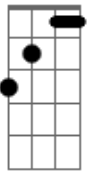

Disney - Ciclo Sem Fim (O Rei Leão)

Tom: **Db**
Intro: 4x: **Bb Gm Cm F**

Bb **Eb**
Desde o dia em que ao mundo chegamos
F **Bb**
Caminhamos ao rumo do sol
Gm **Cm**
Há mais coisas pra crer, mais que a imaginação
Ab **F**
muito mais que o tempo permitir

Bb **Eb**
E são tantos caminhos pra se seguir
F **Bb**
e lugares pra se descobrir
Gm **Cm**
Ver o sol a girar, sobre o azul desde céu
Ab **F**
nos mantém nesse rio a fluir

É o ciclo sem fim
Ab

Que nos guiará
Eb
A dor e emoção
F
Pela fé e o amor
Bb G7 **Eb Ebm (Cm Ebm)**
Até encontrar o nosso caminho
Bb F **Eb Bb**
Nesse ciclo, nesse ciclo sem fim
(solo 2x) **Bb Eb F Bb Ab Cm Ab F**

É o ciclo sem fim
Bb
Que nos guiará
Ab
A dor e emoção
Eb
Pela fé e o amor
F
Até encontrar o nosso caminho
Db B7 **Gb Gbm (Ebm Gbm)**
Nesse ciclo nesse ciclo sem fim
Db Ab **Gb Db**

Acordes

© ukulele-chords.com

Bb

© ukulele-chords.com

© ukulele-chords.com

© ukulele-chords.com

© ukulele-chords.com

© ukulele-chords.com

© ukulele-chords.com

© ukulele-chords.com

© ukulele-chords.com

© ukulele-chords.com

© ukulele-chords.com

© ukulele-chords.com