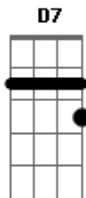

© ukulele-chords.com