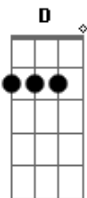

© ukulele-chords.com