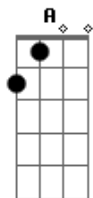

Entrelazados (Disney) - Contigo En La Vida

tom: A

Tu estrella va D
D7 Por el cielo y la guía mi voz G A
D Yo te cuidaré
D7 Dónde te lleve la vida allí voy G A
D Más allá
G A El tiempo y la distancia quedarán
D Contigo en la vida
D7 Sano las heridas G
G Eres amor A
A Mmm
D Contigo en la vida
D7 D Sé que cada día saldrá el sol G A
D Y estaré
G Junto a ti
A Contigo en la vida soy feliz D G
D

Suelo imaginar D7 G
Mil mañanas compartidas A
Junto a ti D
La fragilidad D7 G
De lo que uno tanto cuida A
Al sentir D
Más allá G A
El tiempo y la distancia quedarán D
Contigo en la vida D7
Sano las heridas G
Eres amor A
Mmm D
Contigo en la vida D7 G A
Sé que cada día saldrá el sol D
Y estaré G
Junto a ti A
Contigo en la vida soy feliz D G G

Acordes