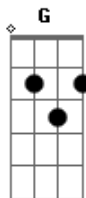

© ukulele-chords.com