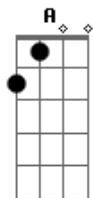

Entrelazados (Disney) - Contigo En La Vida

tom: A

Tu estrella va D
D7 Por el cielo y la guía mi voz G A
D Yo te cuidaré
D7 Dónde te lleve la vida allí voy G A
D Más allá
G A El tiempo y la distancia quedarán
D Contigo en la vida
D7 Sano las heridas G
G Eres amor A
A Mmm D
D Contigo en la vida D7 G A
D7 Sé que cada día saldrá el sol G A
D Y estaré
G Junto a ti
A Contigo en la vida soy feliz D G
D

Suelo imaginar D7 G
Mil mañanas compartidas A
Junto a ti D
La fragilidad D7 G
De lo que uno tanto cuida A
Al sentir D
Más allá G A
El tiempo y la distancia quedarán D
Contigo en la vida D7
Sano las heridas G
Eres amor A
Mmm D
Contigo en la vida D7 G A
Sé que cada día saldrá el sol D
Y estaré G
Junto a ti A
Contigo en la vida soy feliz D G G

Acordes