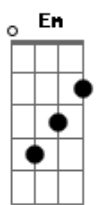

© ukulele-chords.com