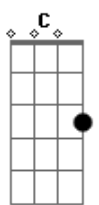

© ukulele-chords.com