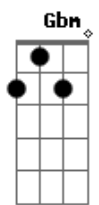

© ukulele-chords.com