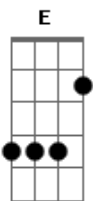

Discoteque - Lucky

Tom: D

```

      D           Bm      A
E|-2-2--222-3-2-0-222---222-----|
B|-33--333-3-3-3-333---333---22---|
G|-22--222-2-2-2-223---444---22---| (2x)
D|----pmpm-----444---22---|
A|-----222-----|
E|-----|
    
```

```

      Bm      A
Só quero te dizer
      Bm      A
Só quero te dizer
      Bm      A
Só quero te dizer
    
```

G
 Que eu não quero ficar mais sem você

(riff 2)

```

E|-2-3-2-0-2-3-2-00--00--|
B|-3-3-3-3-3-3-3-33--33--|
G|-2-2-2-2-2-2-3-22--22--|
D|-----pm--|
A|-----|
E|-----|
    
```

G
 Que eu não quero ficar mais sem você

D Bm A
 (riff 1)

Sem você
 Sem você

E
 Você sofreu

G
 Mas eu te achei

D A
 E não vou mais deixar você chorar

```

      Bm      A
Só quero te dizer
      Bm      A
Só quero te dizer
      Bm      A
Só quero te dizer
    
```

G
 Que eu não quero ficar mais sem você

D Bm A
 (riff 1)

Sem você
 Sem você

Acordes

© ukulele-chords.com

© ukulele-chords.com

© ukulele-chords.com

© ukulele-chords.com