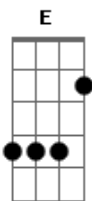

Discoteque - Lucky

Tom: D

```

      D          Bm      A
E|-2-2--222-3-2-0-222---222-----|
B|-33--333-3-3-3-333---333---22---|
G|-22--222-2-2-2-223---444---22---| (2x)
D|----pmpm-----444---22---|
A|-----222-----|
E|-----|
    
```

```

      Bm      A
Só quero te dizer
      Bm      A
Só quero te dizer
      Bm      A
Só quero te dizer
    
```

G
 Que eu não quero ficar mais sem você

(riff 2)

```

E|-2-3-2-0-2-3-2-00--00--|
B|-3-3-3-3-3-3-3-33--33--|
G|-2-2-2-2-2-2-3-22--22--|
D|-----pm--|
A|-----|
E|-----|
    
```

G
 Que eu não quero ficar mais sem você

D Bm A
 (riff 1)

Sem você
 Sem você

E
 Você sofreu

G
 Mas eu te achei
 D A
 E não vou mais deixar você chorar

```

      Bm      A
Só quero te dizer
      Bm      A
Só quero te dizer
      Bm      A
Só quero te dizer
    
```

G
 Que eu não quero ficar mais sem você

D Bm A
 (riff 1)

Sem você
 Sem você

Acordes

© ukulele-chords.com

© ukulele-chords.com

© ukulele-chords.com

© ukulele-chords.com