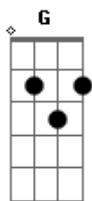

Discoteque - Lucky

Tom: D

```

      D          Bm      A
E|-2-2--222-3-2-0-222---222-----|
B|-33--333-3-3-3-333---333---22---|
G|-22--222-2-2-2-223---444---22---| (2x)
D|----pmpm-----444---22---|
A|-----222-----|
E|-----|
    
```

G
 Que eu não quero ficar mais sem você

D Bm A
 (riff 1)

Sem você
 Sem você

E
 Você sofreu

G
 Mas eu te achei
 D A
 E não vou mais deixar você chorar

```

      Bm      A
Só quero te dizer
      Bm      A
Só quero te dizer
      Bm      A
Só quero te dizer
    
```

G
 Que eu não quero ficar mais sem você

D Bm A
 (riff 1)

Sem você
 Sem você

Acordes

© ukulele-chords.com

© ukulele-chords.com

© ukulele-chords.com

© ukulele-chords.com