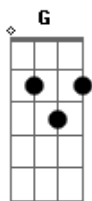

Discoteque - Lucky

Tom: D

```

      D           Bm      A
E|-2-2--222-3-2-0-222---222-----|
B|-33--333-3-3-3-333---333---22---|
G|-22--222-2-2-2-223---444---22---| (2x)
D|----pmpm-----444---22---|
A|-----222-----|
E|-----|
    
```

G
 Que eu não quero ficar mais sem você

D Bm A
 (riff 1)

Sem você
 Sem você

E
 Você sofreu

G
 Mas eu te achei

D A
 E não vou mais deixar você chorar

```

      Bm      A
Só quero te dizer
      Bm      A
Só quero te dizer
      Bm      A
Só quero te dizer
    
```

G
 Que eu não quero ficar mais sem você

D Bm A
 (riff 1)

Sem você
 Sem você

Acordes

© ukulele-chords.com

© ukulele-chords.com

© ukulele-chords.com

© ukulele-chords.com