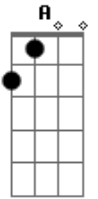

© ukulele-chords.com