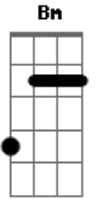

Discopraise - Toma a Minha Vida

Tom: D

^D
Tudo mudou quando a Tua palavra ouvi ^A
^{Bm} Foi como respirar pela primeira vez ^G ^A
^D Espinhos no meu coração deixaram de existir ^A
^{Bm} ^G ^A

Rio de vida brotando da terra seca

Refrão:

^G ^D
Guarda o meu caminho ^D
^G ^D
Muda a minha história ^D
^G ^{Bm}
Toma a minha vida com sinceridade, Te chamo ^{Bm}
^A
Cuida de mim ^A

Acordes

© ukulele-chords.com

© ukulele-chords.com

© ukulele-chords.com