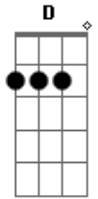

Discopraise - Toma a Minha Vida

Tom: D

^D
Tudo mudou quando a Tua palavra ouvi ^A
^{Bm} Foi como respirar pela primeira vez ^G ^A
^D Espinhos no meu coração deixaram de existir ^A
^{Bm} ^G ^A

Rio de vida brotando da terra seca

Refrão:

^G ^D
Guarda o meu caminho ^D
^G ^D
Muda a minha história ^D
^G ^{Bm}
Toma a minha vida com sinceridade, Te chamo ^{Bm}
^A
Cuida de mim ^A

Acordes

© ukulele-chords.com