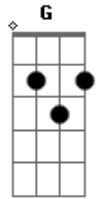

Discopraise - Toma a Minha Vida

Tom: D

^D
Tudo mudou quando a Tua palavra ouvi ^A
^{Bm} Foi como respirar pela primeira vez ^G ^A
^D Espinhos no meu coração deixaram de existir ^A
^{Bm} ^G ^A

Rio de vida brotando da terra seca

Refrão:

^G ^D
Guarda o meu caminho ^D
^G ^D
Muda a minha história ^D
^G ^{Bm}
Toma a minha vida com sinceridade, Te chamo ^{Bm}
^A
Cuida de mim ^A

Acordes

© ukulele-chords.com

© ukulele-chords.com

© ukulele-chords.com