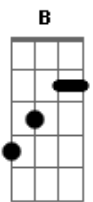

© ukulele-chords.com