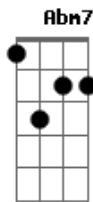

© ukulele-chords.com