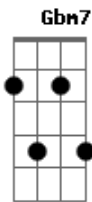

© ukulele-chords.com