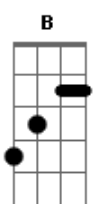

© ukulele-chords.com