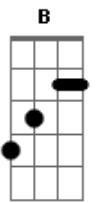

© ukulele-chords.com