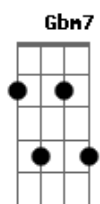

© ukulele-chords.com