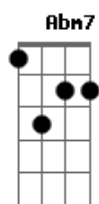

© ukulele-chords.com