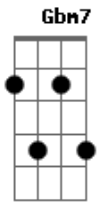

© ukulele-chords.com