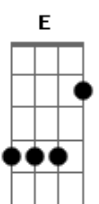

© ukulele-chords.com