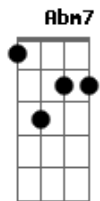

© ukulele-chords.com