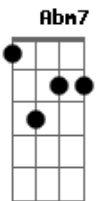

© ukulele-chords.com