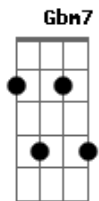

© ukulele-chords.com