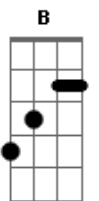

© ukulele-chords.com