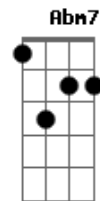

© ukulele-chords.com