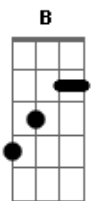

Discopraise - Se Eu Me Humilhar

Tom: E

E B A Gbm7
Neste lugar Tú és real

E B A Gbm7
Vou me entregar totalmente

A7M B Abm7 Dbm7 B
O Teu toque abriu os olhos do meu coração

A7M Gbm7 E
Eu posso enxergar e entender

A7M B
Se eu me humilhar diante do teu altar

A7M B
E sacrificar aquilo que me custar

Gbm7 E B
Tu inclinarás os teus ouvidos ao meu clamor

A7M B
Mais vale um dia no centro do Teu querer

A B
Que toda a vida sem jamais te conhecer

Gbm7 E B
Tu és minha fonte minha colheita minha herança

Gbm7 E Dbm7
A minha fonte é o teu amor

B Gbm7
Minha Colheita é o teu amor

E Dbm7 B
Minha herança é o teu amor

Acordes

© ukulele-chords.com

© ukulele-chords.com