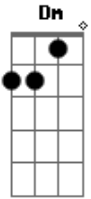

© ukulele-chords.com