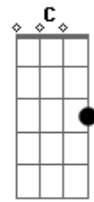

© ukulele-chords.com