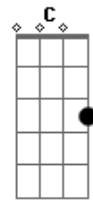

© ukulele-chords.com