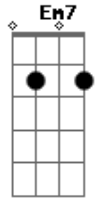

© ukulele-chords.com