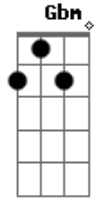

© ukulele-chords.com