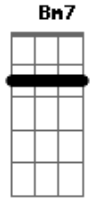

Discopraise - Pedra Na Mão

tom:

Bm

Intro: Bm7 Em7 Gbm7

Bm

Pedra na mão, gigante na mira

Em Gbm

Poder de Deus é minha artilharia

G Bm A G Bm Gbm

00000oh

[Final] Bm Em Gbm

Acordes

© ukulele-chords.com

© ukulele-chords.com

© ukulele-chords.com

© ukulele-chords.com