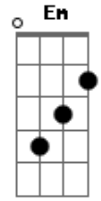

Discopraise - Pedra Na Mão

tom:

Bm

Intro: Bm7 Em7 Gbm7

Bm

Pedra na mão, gigante na mira

Em Gbm

Poder de Deus é minha artilharia

Bm

A

Em

Vou derrubar esse gigante

Gbm

Pow pow pow pow pow

Bm Em Gbm

00000oh

G Bm A G Bm Gbm

00000oh

[Final] Bm Em Gbm

Acordes

© ukulele-chords.com

© ukulele-chords.com

© ukulele-chords.com

© ukulele-chords.com