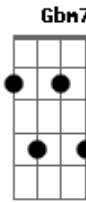

Discopraise - Pedra Na Mão

tom:

Bm

Intro: Bm7 Em7 Gbm7

Bm

Pedra na mão, gigante na mira

Em Gbm

Poder de Deus é minha artilharia

Bm

A

Em

Vou derrubar esse gigante

Gbm

Pow pow pow pow pow

Bm Em Gbm

000000h

G Bm A G Bm Gbm

000000h

[Final] Bm Em Gbm

Acordes

© ukulele-chords.com

© ukulele-chords.com

© ukulele-chords.com

© ukulele-chords.com