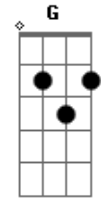

© ukulele-chords.com