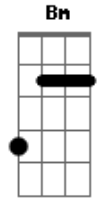

Discopraise - Pedra Na Mão

tom:

Bm

Intro: Bm7 Em7 Gbm7

Bm

Pedra na mão, gigante na mira

Em Gbm

Poder de Deus é minha artilharia

Bm

A

Em

Vou derrubar esse gigante

Gbm

Pow pow pow pow pow

Bm Em Gbm

00000oh

G Bm A G Bm Gbm

00000oh

[Final] Bm Em Gbm

Acordes

© ukulele-chords.com