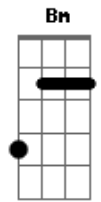

Discopraise - Pedra Na Mão

tom:

Bm

Intro: Bm7 Em7 Gbm7

Bm

Pedra na mão, gigante na mira

Em Gbm

Poder de Deus é minha artilharia

Bm

A

Em

Vou derrubar esse gigante

Gbm

Pow pow pow pow pow

Bm Em Gbm

000000h

G Bm A G Bm Gbm

000000h

[Final] Bm Em Gbm

Acordes

© ukulele-chords.com