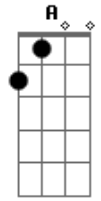

© ukulele-chords.com