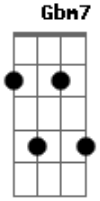

Discopraise - Pedra Na Mão

tom:

Bm

Intro: Bm7 Em7 Gbm7

Bm

Pedra na mão, gigante na mira

Em Gbm

Poder de Deus é minha artilharia

Bm

A

Em

Vou derrubar esse gigante

Gbm

Pow pow pow pow pow

Bm Em Gbm

00000oh

G Bm A G Bm Gbm

00000oh

[Final] Bm Em Gbm

Acordes

© ukulele-chords.com

© ukulele-chords.com

© ukulele-chords.com

© ukulele-chords.com