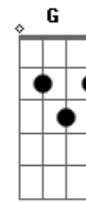

© ukulele-chords.com