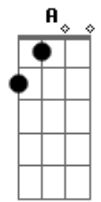

© ukulele-chords.com