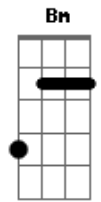

Discopraise - Pedra Na Mão

tom:

Bm

Intro: Bm7 Em7 Gbm7

Bm

Pedra na mão, gigante na mira

Em Gbm

Poder de Deus é minha artilharia

Bm

A

Em

Vou derrubar esse gigante

Gbm

Pow pow pow pow pow

Bm Em Gbm

00000oh

G Bm A G Bm Gbm

00000oh

[Final] Bm Em Gbm

Acordes

© ukulele-chords.com