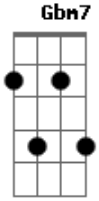

Discopraise - Pedra Na Mão

tom:

Bm

Intro: Bm7 Em7 Gbm7

Bm

Pedra na mão, gigante na mira

Em Gbm

Poder de Deus é minha artilharia

Bm

A

Em

Vou derrubar esse gigante

Gbm

Pow pow pow pow pow

Bm Em Gbm

00000oh

G Bm A G Bm Gbm

00000oh

[Final] Bm Em Gbm

Acordes

© ukulele-chords.com

© ukulele-chords.com

© ukulele-chords.com

© ukulele-chords.com