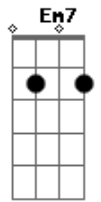

© ukulele-chords.com