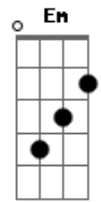

Discopraise - Pedra Na Mão

tom:

Bm

Intro: Bm7 Em7 Gbm7

Bm

Pedra na mão, gigante na mira

Em Gbm

Poder de Deus é minha artilharia

Bm

A

Em

Vou derrubar esse gigante

Gbm

Pow pow pow pow pow

Bm Em Gbm

00000oh

G Bm A G Bm Gbm

00000oh

[Final] Bm Em Gbm

Acordes

© ukulele-chords.com

© ukulele-chords.com

© ukulele-chords.com

© ukulele-chords.com