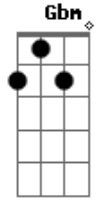

© ukulele-chords.com