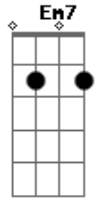

© ukulele-chords.com