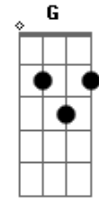

© ukulele-chords.com