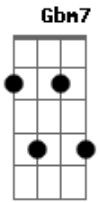

Discopraise - Pedra Na Mão

tom:

Bm

Intro: Bm7 Em7 Gbm7

Bm

Pedra na mão, gigante na mira

Em Gbm

Poder de Deus é minha artilharia

Bm

A

Em

Vou derrubar esse gigante

Gbm

Pow pow pow pow pow

Bm Em Gbm

00000oh

G Bm A G Bm Gbm

00000oh

[Final] Bm Em Gbm

Acordes

© ukulele-chords.com

© ukulele-chords.com

© ukulele-chords.com

© ukulele-chords.com