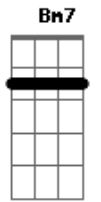

Discopraise - Pedra Na Mão

tom:

Bm

Intro: Bm7 Em7 Gbm7

Bm

Pedra na mão, gigante na mira

Em Gbm

Poder de Deus é minha artilharia

G Bm A G Bm Gbm

00000oh

[Final] Bm Em Gbm

Acordes

© ukulele-chords.com

© ukulele-chords.com

© ukulele-chords.com

© ukulele-chords.com