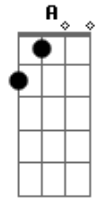

© ukulele-chords.com