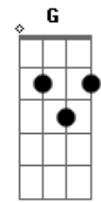

© ukulele-chords.com