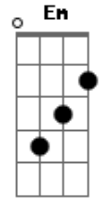

Discopraise - Pedra Na Mão

tom:

Bm

Intro: Bm7 Em7 Gbm7

Bm

Pedra na mão, gigante na mira

Em Gbm

Poder de Deus é minha artilharia

Bm

A

Em

Vou derrubar esse gigante

Gbm

Pow pow pow pow pow

Bm Em Gbm

00000oh

G Bm A G Bm Gbm

00000oh

[Final] Bm Em Gbm

Acordes

© ukulele-chords.com

© ukulele-chords.com

© ukulele-chords.com

© ukulele-chords.com