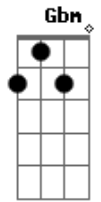

© ukulele-chords.com