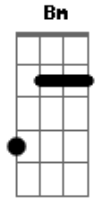

Discopraise - Pedra Na Mão

tom:

Bm

Intro: Bm7 Em7 Gbm7

Bm

Pedra na mão, gigante na mira

Em Gbm

Poder de Deus é minha artilharia

Bm

A

Em

Vou derrubar esse gigante

Gbm

Pow pow pow pow pow

Bm Em Gbm

00000oh

G Bm A G Bm Gbm

00000oh

[Final] Bm Em Gbm

Acordes

© ukulele-chords.com