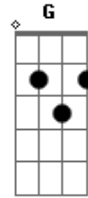

© ukulele-chords.com