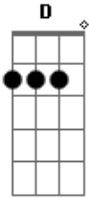

Discopraise - Pedra Na Mão

Tom: **D**
Intro: **Bm Em7 Gbm**

Bm
Pedra na mão, gigante na mira
Em7 Gbm
Poder de Deus é minha artilharia
Bm
Pedra na mão, gigante na mira

Em7 Gbm
Poder de Deus é minha artilharia
Bm A Em
Vou derrubar esse gigante (4x)

G A Bm A G A Bm D
Ooooooh

Solo: **Bm Em7 Gbm**

Acordes