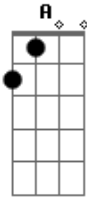

Discopraise - Pedra Na Mão

Tom: **D**
Intro: **Bm Em7 Gbm**

Bm
Pedra na mão, gigante na mira
Em7 Gbm
Poder de Deus é minha artilharia
Bm
Pedra na mão, gigante na mira

Em7 Gbm
Poder de Deus é minha artilharia
Bm A Em
Vou derrubar esse gigante (4x)

G A Bm A G A Bm D
Ooooooh

Solo: **Bm Em7 Gbm**

Acordes

© ukulele-chords.com

© ukulele-chords.com

© ukulele-chords.com

© ukulele-chords.com

© ukulele-chords.com