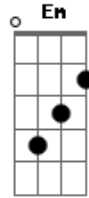

Discopraise - Pedra Na Mão

Tom: **D**
Intro: **Bm Em7 Gbm**

Bm
Pedra na mão, gigante na mira
Em7 Gbm
Poder de Deus é minha artilharia
Bm
Pedra na mão, gigante na mira

Em7 Gbm
Poder de Deus é minha artilharia
Bm A Em
Vou derrubar esse gigante (4x)

G A Bm A G A Bm D
Ooooooh

Solo: **Bm Em7 Gbm**

Acordes

© ukulele-chords.com

© ukulele-chords.com

© ukulele-chords.com

© ukulele-chords.com

© ukulele-chords.com