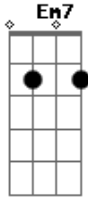

Discopraise - Pedra Na Mão

Tom: **D**
Intro: **Bm Em7 Gbm**

Bm
Pedra na mão, gigante na mira
Em7 Gbm
Poder de Deus é minha artilharia
Bm
Pedra na mão, gigante na mira

Em7 Gbm
Poder de Deus é minha artilharia
Bm A Em
Vou derrubar esse gigante (4x)

G A Bm A G A Bm D
Ooooooh

Solo: **Bm Em7 Gbm**

Acordes

© ukulele-chords.com

© ukulele-chords.com

© ukulele-chords.com

© ukulele-chords.com

© ukulele-chords.com