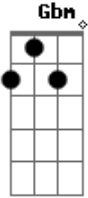

Discopraise - Pedra Na Mão

Tom: **D**
Intro: **Bm Em7 Gbm**

Bm
Pedra na mão, gigante na mira
Em7 Gbm
Poder de Deus é minha artilharia
Bm
Pedra na mão, gigante na mira

Em7 Gbm
Poder de Deus é minha artilharia
Bm A Em
Vou derrubar esse gigante (4x)

G A Bm A G A Bm D
Ooooooh

Solo: **Bm Em7 Gbm**

Acordes

© ukulele-chords.com

© ukulele-chords.com

© ukulele-chords.com

© ukulele-chords.com

© ukulele-chords.com