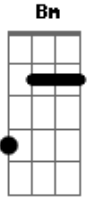

© ukulele-chords.com

© ukulele-chords.com