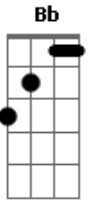

© ukulele-chords.com