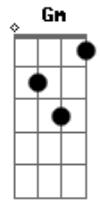

© ukulele-chords.com