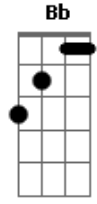

Discopraise - Minha Alma

Tom: F
Intro: F C Bb

F C Dm
Não fiques abatida ó minh'alma
F C Dm
Nenhuma arma contra ti prosperará
Bb F A7 Dm
Espera em teu Senhor, confia nesse amor
F C F Bb F
Não temas teu socorro logo vem
C F
Ó minh'alma, tão certo quanto o sol que nasce

C C F
O teu Deus com a resposta vem
C F
Ó minh'alma, tão certo quanto o sol que nasce
C C F Bb
O teu Deus com a resposta vem
F Bb C Am
Por que te abates, ó minha alma
Dm Gm C F
E te comoves perdendo a calma
Bb C Am
Não tenhas medo, em Deus espera!
Dm Gm C F Bb F
Porque bem cedo Jesus virá.

Acordes

© ukulele-chords.com

© ukulele-chords.com

© ukulele-chords.com

© ukulele-chords.com

© ukulele-chords.com

© ukulele-chords.com

© ukulele-chords.com