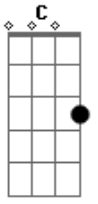

© ukulele-chords.com