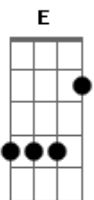

© ukulele-chords.com