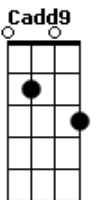

© ukulele-chords.com