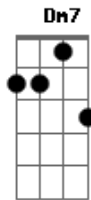

ukulele-chords.com