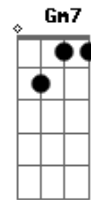

ukulele-chords.com