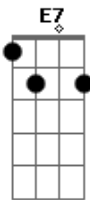

ukulele-chords.com