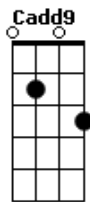

ukulele-chords.com