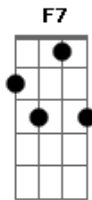

ukulele-chords.com