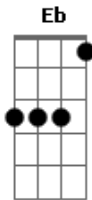

ukulele-chords.com