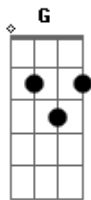

ukulele-chords.com