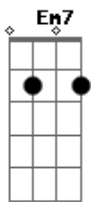

ukulele-chords.com