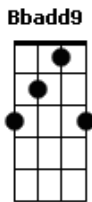

ukulele-chords.com