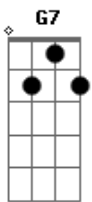

ukulele-chords.com