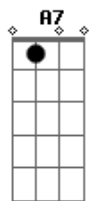

© ukulele-chords.com