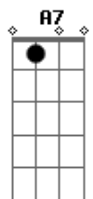

© ukulele-chords.com