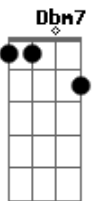

© ukulele-chords.com