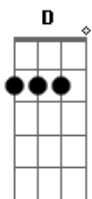

© ukulele-chords.com