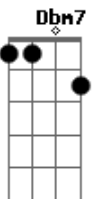

© ukulele-chords.com