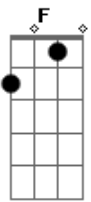

© ukulele-chords.com