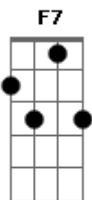

© ukulele-chords.com