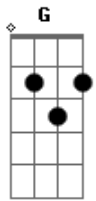

© ukulele-chords.com