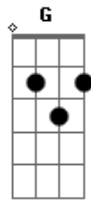

Dirvã Lopes - E Conheceréis a Verdade

Tom: C

Afinação: D G C F A D

Intro: Am F G

Am
Desde o ventre da minha mãe
F
Tu me escolheste para ti
G Am
E eu não ouvia a sua voz
Andei por caminhos tortos e
F
Embraguei meu ventre pois
G Am
Deixei a verdade não quis ouvir
Am F
E conhecereis a verdade
G Am

Dm F
Se pois o filho vos libertar Verdadeiramente
G Am
Sereis livres, Livres.

Acordes

© ukulele-chords.com

© ukulele-chords.com

© ukulele-chords.com

© ukulele-chords.com

© ukulele-chords.com

© ukulele-chords.com