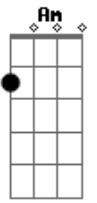

© ukulele-chords.com