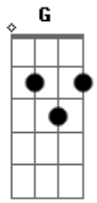

© ukulele-chords.com