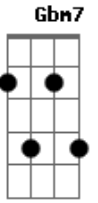

© ukulele-chords.com