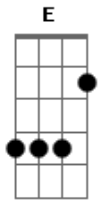

Diproposito - Manda Áudio

Tom: G

Você me deixou na loucura
Sem ter como te localizar
Dessa vez você foi imatura
Por mensagem é fácil terminar
Esfria a cabeça
Cuidado com a rua

Se eu te machuquei
Tenta me perdoar
Tenta me perdoar
Manda áudio Deixa eu ver se tem saudade no seu tom de voz
No seu alô da pra saber se ainda pensa em nós
Se o problema for amor pode voltar que ainda tem
Você só sai da minha vida se eu for também

Acordes

© ukulele-chords.com