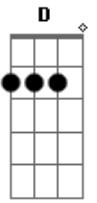

© ukulele-chords.com