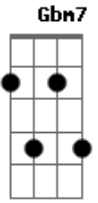

© ukulele-chords.com