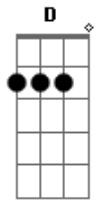

© ukulele-chords.com