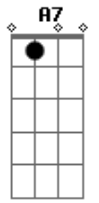

© ukulele-chords.com