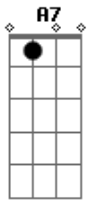

© ukulele-chords.com