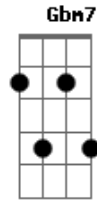

© ukulele-chords.com