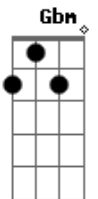

© ukulele-chords.com