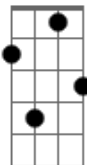

© ukulele-chords.com

G7M