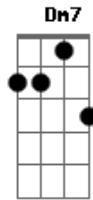

© ukulele-chords.com