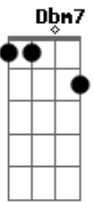

© ukulele-chords.com