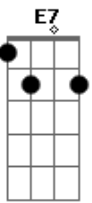

© ukulele-chords.com