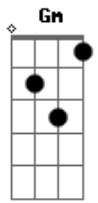

© ukulele-chords.com